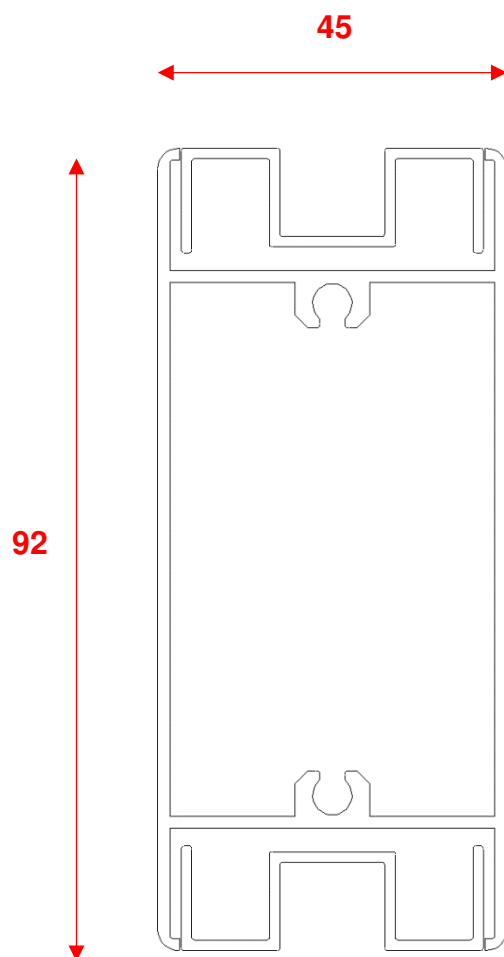

“PERSIANA A MURO”

- **FINESTRA**
- **PORTEFINESTRA**

Mod. Rustica

ACCESSORI STANDARD

Spagnoletta colore nero

Cerniere 2 ali a scomparsa con cardini L.90 colore nero

Meccanismo lamelle orientabili colore nero con maniglia a slitta

Dimensioni anta

Nodo: RB

Dimensioni nodo centrale

Dimensioni fascia per portafinestra

**Dimensioni zoccolo
e lamella a goccia**

**Dimensione battuta
anta su soglia**

Opzione lamella ovalina, lamella squadrata, doga

Porta lamella ovalina
con tranciato in tina

Porta lamella squadrata
con tappi in plastica

Doga

Opzione accessori

**Serrature ad 1 o 3 punti
basculante per 2 o più ante**

**Serratura AGB Ariete a 2 o 3 punti
per 1 anta (anche per 2 o più ante)**