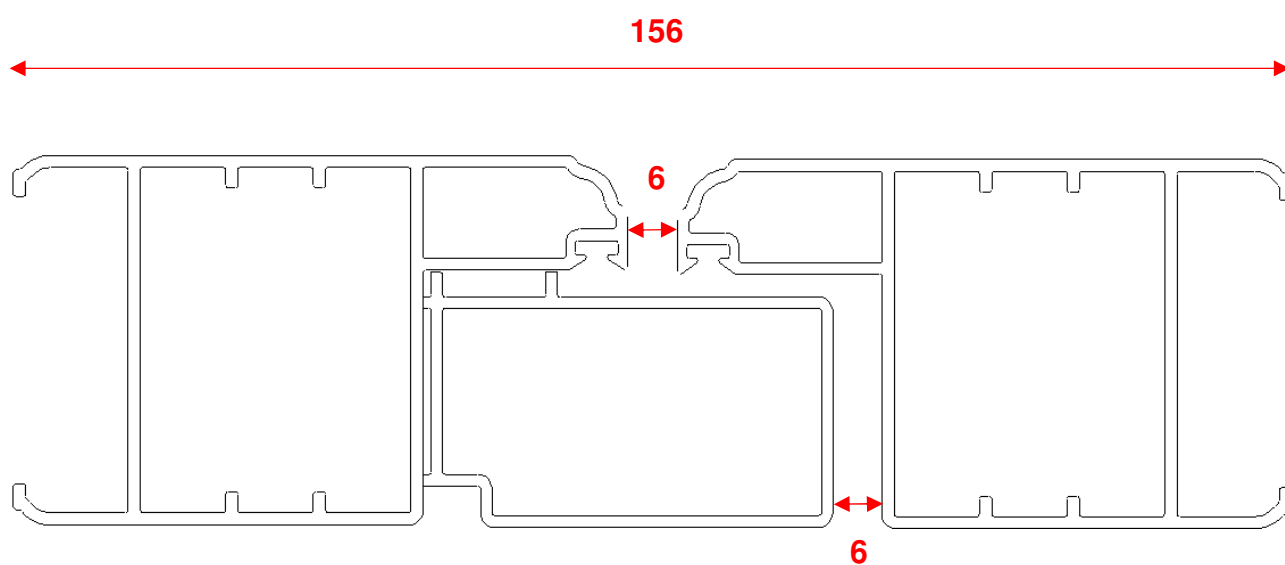

“PERSIANA A MURO”

- **FINESTRA**
- **PORTEFINESTRA**

Mod. Rustica

ACCESSORI STANDARD

Spagnoletta colore nero

Cerniere 2 ali a scomparsa con cardini L.90 colore nero

Meccanismo lamelle orientabili colore nero con maniglia a slitta

Dimensioni anta

Nodo: RB

Dimensioni nodo centrale

Dimensioni fascia per portafinestra

**Dimensioni zoccolo
e lamella a goccia**

**Dimensione battuta
anta su soglia**

Opzione lamella ovalina, lamella squadrata, doga

Porta lamella ovalina
con tranciato in tina

Porta lamella squadrata
con tappi in plastica

Doga

Opzione accessori

**Serrature ad 1 o 3 punti
basculante per 2 o più ante**

**Serratura AGB Ariete a 2 o 3 punti
per 1 anta (anche per 2 o più ante)**