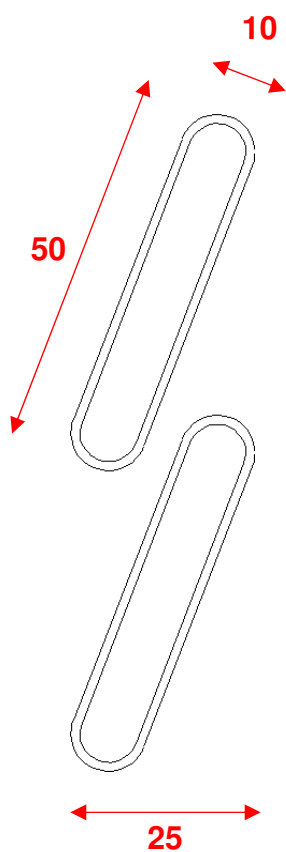

“PERSIANA A MURO”

- **FINESTRA**
- **PORTEFINESTRA**

Mod. Rustica

ACCESSORI STANDARD

Spagnoletta colore nero

Cerniere 2 ali a scomparsa con cardini L.90 colore nero

Meccanismo lamelle orientabili colore nero con maniglia a slitta

Dimensioni anta

Nodo: RB

Dimensioni nodo centrale

Dimensioni fascia per portafinestra

**Dimensioni zoccolo
e lamella a goccia**

**Dimensione battuta
anta su soglia**

Opzione lamella ovalina, lamella squadrata, doga

Porta lamella ovalina
con tranciato in tina

Porta lamella squadrata
con tappi in plastica

Doga

Opzione accessori

**Serrature ad 1 o 3 punti
basculante per 2 o più ante**

**Serratura AGB Ariete a 2 o 3 punti
per 1 anta (anche per 2 o più ante)**