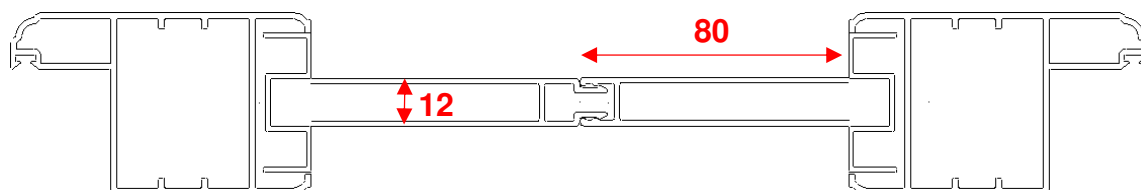

“PERSIANA A MURO”

- **FINESTRA**
- **PORTEFINESTRA**

Mod. Rustica

ACCESSORI STANDARD

Spagnoletta colore nero

Cerniere 2 ali a scomparsa con cardini L.90 colore nero

Meccanismo lamelle orientabili colore nero con maniglia a slitta

Dimensioni anta

Nodo: RB

Dimensioni nodo centrale

Dimensioni fascia per portafinestra

**Dimensioni zoccolo
e lamella a goccia**

**Dimensione battuta
anta su soglia**

Opzione lamella ovalina, lamella squadrata, doga

Porta lamella ovalina
con tranciato in tina

Porta lamella squadrata
con tappi in plastica

Doga

Opzione accessori

**Serrature ad 1 o 3 punti
basculante per 2 o più ante**

**Serratura AGB Ariete a 2 o 3 punti
per 1 anta (anche per 2 o più ante)**