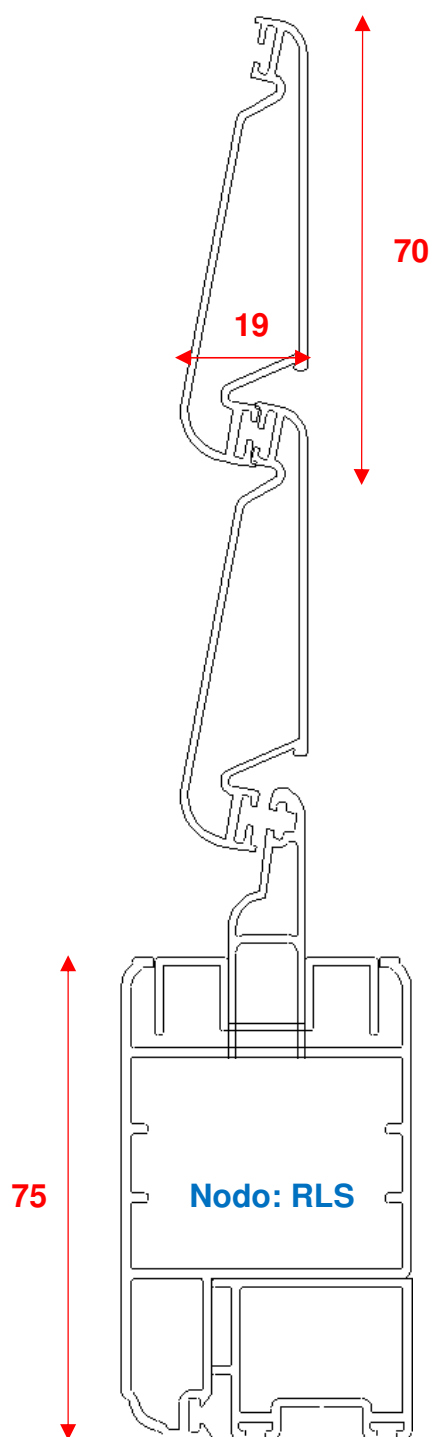

“PERSIANA A MURO”

- **FINESTRA**
- **PORTEFINESTRA**

Mod. Rustica

ACCESSORI STANDARD

Spagnoletta colore nero

Cerniere 2 ali a scomparsa con cardini L.90 colore nero

Meccanismo lamelle orientabili colore nero con maniglia a slitta

Dimensioni anta

Nodo: RB

Dimensioni nodo centrale

Dimensioni fascia per portafinestra

**Dimensioni zoccolo
e lamella a goccia**

**Dimensione battuta
anta su soglia**

Opzione lamella ovalina, lamella squadrata, doga

Porta lamella ovalina
con tranciato in tina

Porta lamella squadrata
con tappi in plastica

Doga

Opzione accessori

**Serrature ad 1 o 3 punti
basculante per 2 o più ante**

**Serratura AGB Ariete a 2 o 3 punti
per 1 anta (anche per 2 o più ante)**