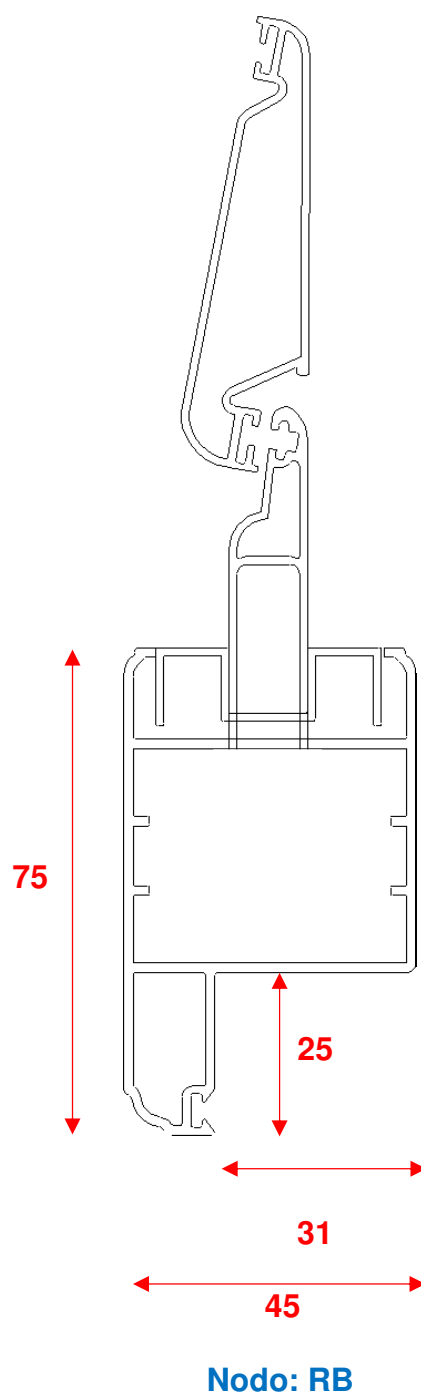

“PERSIANA A MURO”

- **FINESTRA**
- **PORTEFINESTRA**

Mod. Rustica

ACCESSORI STANDARD

Spagnoletta colore nero

Cerniere 2 ali a scomparsa con cardini L.90 colore nero

Meccanismo lamelle orientabili colore nero con maniglia a slitta

Dimensioni anta

Nodo: RB

Dimensioni nodo centrale

Dimensioni fascia per portafinestra

**Dimensioni zoccolo
e lamella a goccia**

**Dimensione battuta
anta su soglia**

Opzione lamella ovalina, lamella squadrata, doga

Porta lamella ovalina
con tranciato in tina

Porta lamella squadrata
con tappi in plastica

Doga

Opzione accessori

**Serrature ad 1 o 3 punti
basculante per 2 o più ante**

**Serratura AGB Ariete a 2 o 3 punti
per 1 anta (anche per 2 o più ante)**