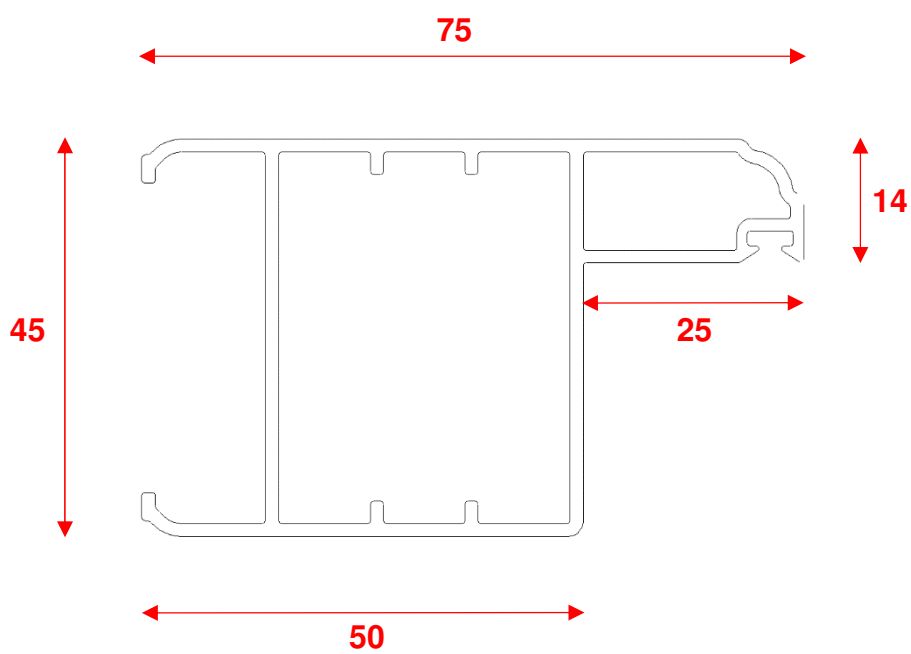

“PERSIANA A MURO”

- **FINESTRA**
- **PORTEFINESTRA**

Mod. Rustica

ACCESSORI STANDARD

Spagnoletta colore nero

Cerniere 2 ali a scomparsa con cardini L.90 colore nero

Meccanismo lamelle orientabili colore nero con maniglia a slitta

Dimensioni anta

Nodo: RB

Dimensioni nodo centrale

Dimensioni fascia per portafinestra

**Dimensioni zoccolo
e lamella a goccia**

**Dimensione battuta
anta su soglia**

Opzione lamella ovalina, lamella squadrata, doga