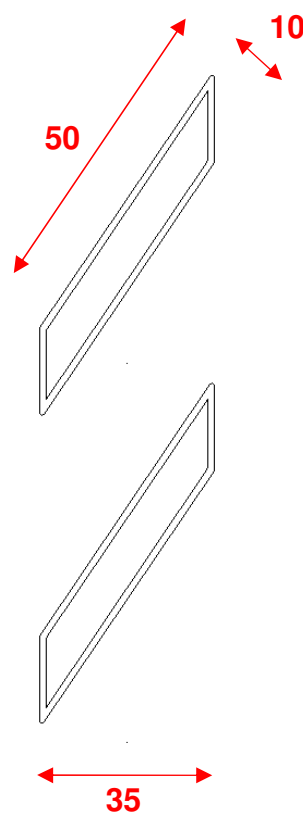

“PERSIANA A MURO”

- **FINESTRA**
- **PORTEFINESTRA**

Mod. Rustica

ACCESSORI STANDARD

Spagnoletta colore nero

Cerniere 2 ali a scomparsa con cardini L.90 colore nero

Meccanismo lamelle orientabili colore nero con maniglia a slitta

Dimensioni anta

Nodo: RB

Dimensioni nodo centrale

Dimensioni fascia per portafinestra

**Dimensioni zoccolo
e lamella a goccia**

**Dimensione battuta
anta su soglia**

Opzione lamella ovalina, lamella squadrata, doga

Porta lamella ovalina
con tranciato in tina

Porta lamella squadrata
con tappi in plastica

Doga

Opzione accessori

**Serrature ad 1 o 3 punti
basculante per 2 o più ante**

**Serratura AGB Ariete a 2 o 3 punti
per 1 anta (anche per 2 o più ante)**