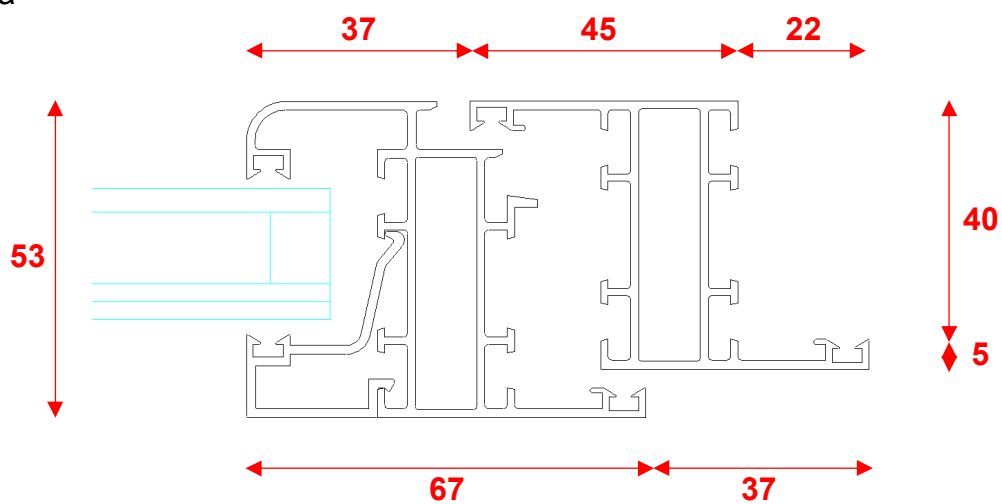

“ALLUMINIO FREDDO”

SISTEMA 450

Finestra e portafinestra apertura interna

Telaio / anta

Nodo centrale

Porta apertura interna

Telaio / anta

Nodo centrale

Finestra e portafinestra apertura esterna

Telaio / anta

Porta apertura esterna

Telaio / anta

Fascia

Zoccolo

Opzione telai con aletta battuta maggiorata

Montanti e traversi per fissi