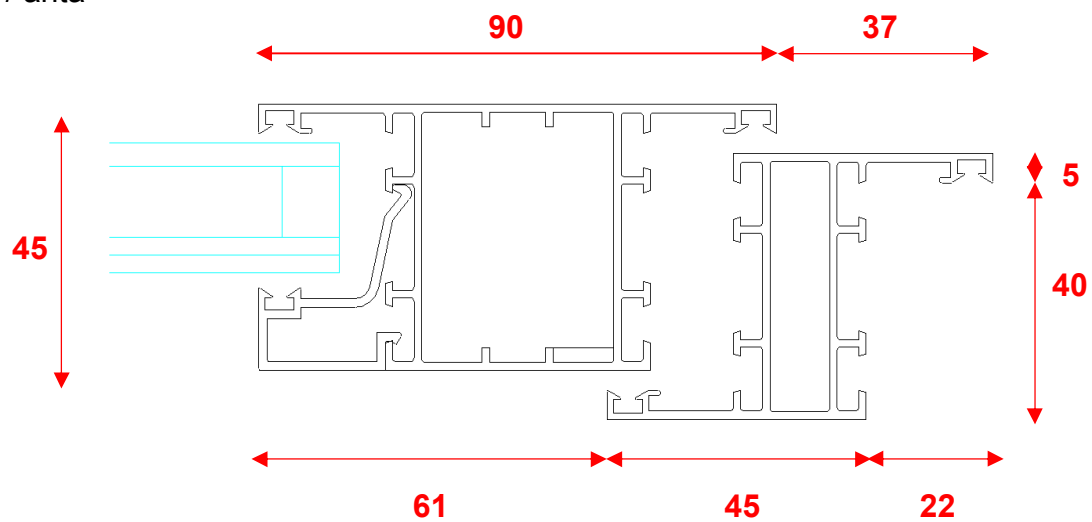

“ALLUMINIO FREDDO”

SISTEMA 450

Finestra e portafinestra apertura interna

Telaio / anta

Nodo centrale

Porta apertura interna

Telaio / anta

Nodo centrale

Finestra e portafinestra apertura esterna

Telaio / anta

Porta apertura esterna

Telaio / anta

Fascia

Zoccolo

Opzione telai con aletta battuta maggiorata

Montanti e traversi per fissi