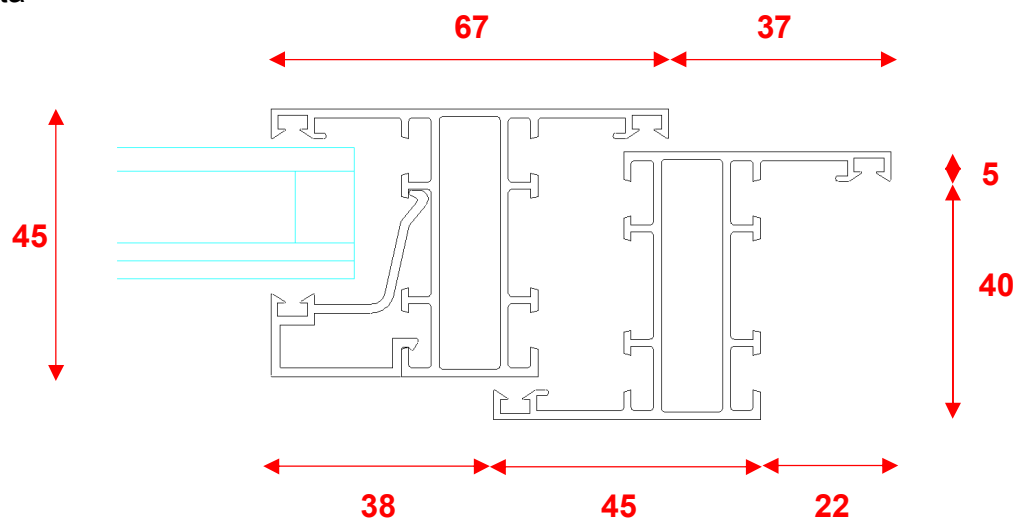

“ALLUMINIO FREDDO”

SISTEMA 450

Finestra e portafinestra apertura interna

Telaio / anta

Nodo centrale

Porta apertura interna

Telaio / anta

Nodo centrale

Finestra e portafinestra apertura esterna

Telaio / anta

Porta apertura esterna

Telaio / anta

Fascia

Zoccolo

Opzione telai con aletta battuta maggiorata

Montanti e traversi per fissi