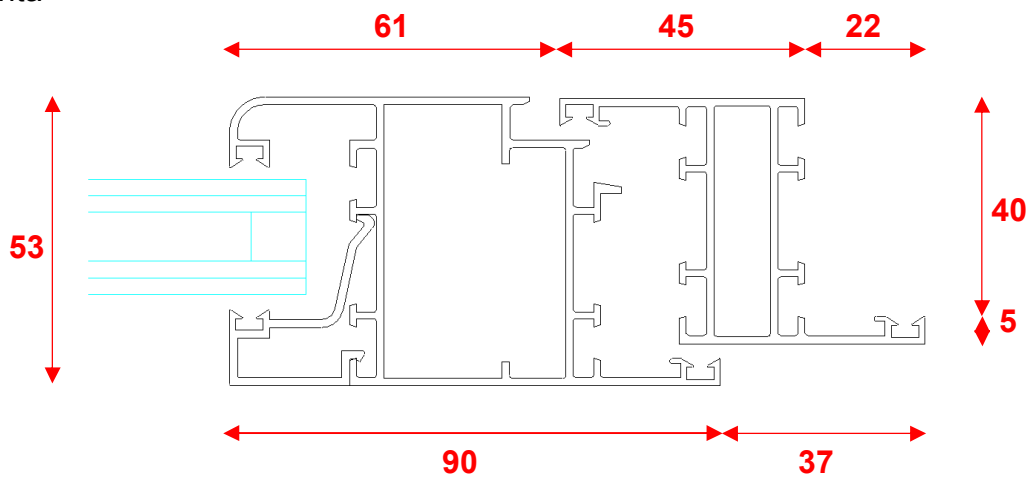

“ALLUMINIO FREDDO”

SISTEMA 450

Finestra e portafinestra apertura interna

Telaio / anta

Nodo centrale

Porta apertura interna

Telaio / anta

Nodo centrale

Finestra e portafinestra apertura esterna

Telaio / anta

Porta apertura esterna

Telaio / anta

Fascia

Zoccolo

Opzione telai con aletta battuta maggiorata

Montanti e traversi per fissi