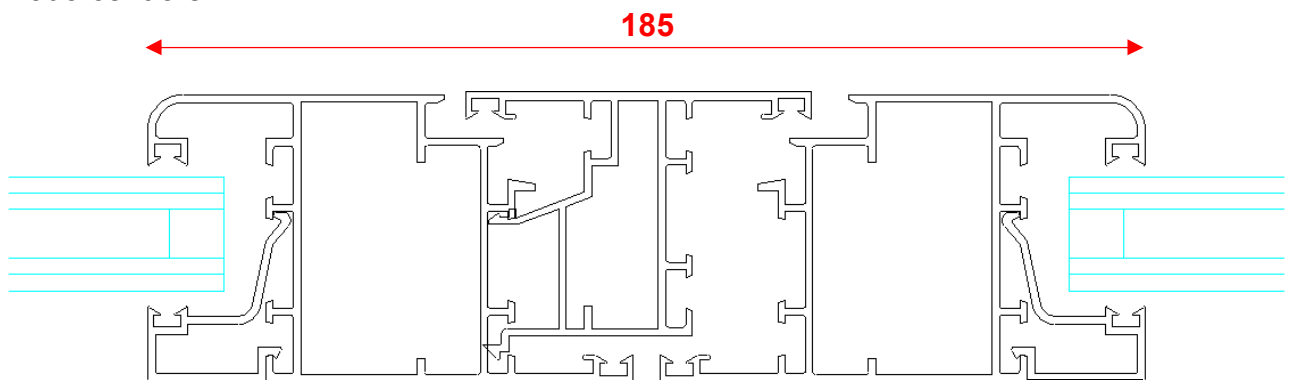

“ALLUMINIO FREDDO”

SISTEMA 450

Finestra e portafinestra apertura interna

Telaio / anta

Nodo centrale

Porta apertura interna

Telaio / anta

Nodo centrale

Finestra e portafinestra apertura esterna

Telaio / anta

Porta apertura esterna

Telaio / anta

Fascia

Zoccolo

Opzione telai con aletta battuta maggiorata

Montanti e traversi per fissi