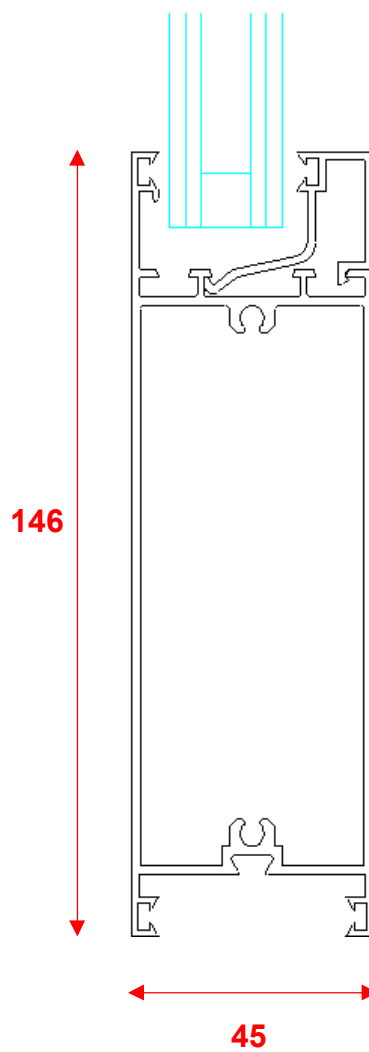

“ALLUMINIO FREDDO”

SISTEMA 450

Finestra e portafinestra apertura interna

Telaio / anta

Nodo centrale

Porta apertura interna

Telaio / anta

Nodo centrale

Finestra e portafinestra apertura esterna

Telaio / anta

Porta apertura esterna

Telaio / anta

Fascia

Zoccolo

Opzione telai con aletta battuta maggiorata

Montanti e traversi per fissi