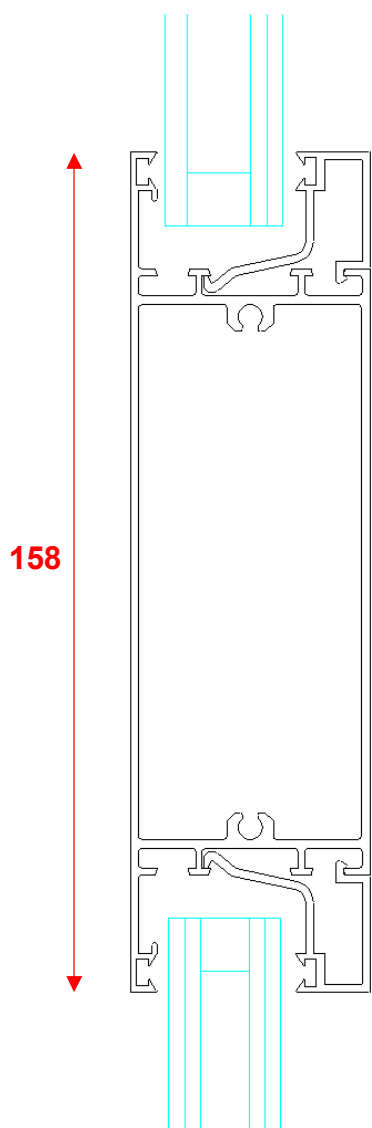

“ALLUMINIO FREDDO”

SISTEMA 450

Finestra e portafinestra apertura interna

Telaio / anta

Nodo centrale

Porta apertura interna

Telaio / anta

Nodo centrale

Finestra e portafinestra apertura esterna

Telaio / anta

Porta apertura esterna

Telaio / anta

Fascia

Zoccolo

Opzione telai con aletta battuta maggiorata

Montanti e traversi per fissi