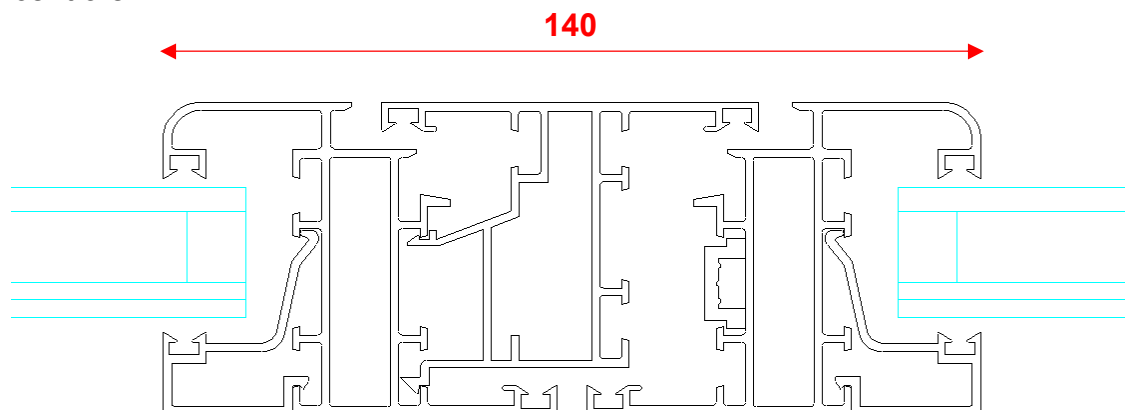

“ALLUMINIO FREDDO”

SISTEMA 450

Finestra e portafinestra apertura interna

Telaio / anta

Nodo centrale

Porta apertura interna

Telaio / anta

Nodo centrale

Finestra e portafinestra apertura esterna

Telaio / anta

Porta apertura esterna

Telaio / anta

Fascia

Zoccolo

Opzione telai con aletta battuta maggiorata

Montanti e traversi per fissi