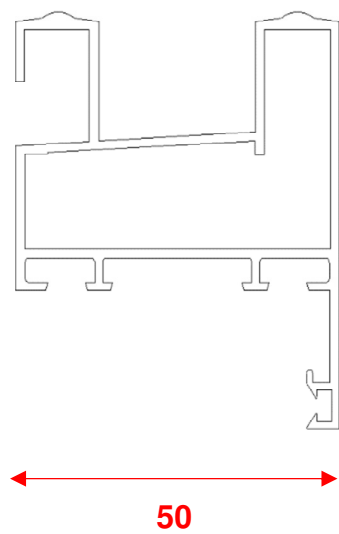

“ALLUMINIO FREDDO”

**SISTEMA
SCORREVOLE
500S**

Si possono realizzare aperture con 2 – 3 – 4 – 6 ante

Finestra e portafinestra

Telaio / anta

Nodo centrale

Fascia

Telaio con guida per zanzariera

Telaio con aletta battuta mm.22

Telaio 3 binare (senza aletta battuta)