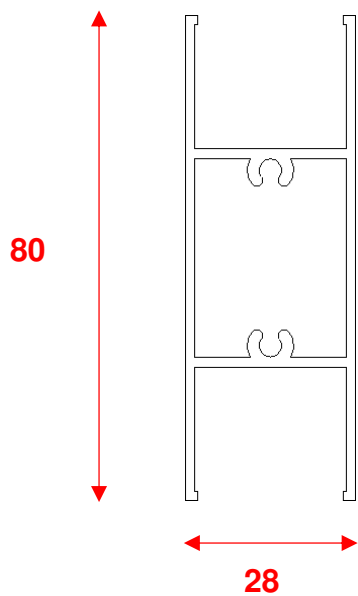

“ALLUMINIO FREDDO”

**SISTEMA
SCORREVOLE
500S**

Si possono realizzare aperture con 2 – 3 – 4 – 6 ante

Finestra e portafinestra

Telaio / anta

Nodo centrale

Fascia

Telaio con guida per zanzariera

Telaio con aletta battuta mm.22

Telaio 3 binare (senza aletta battuta)