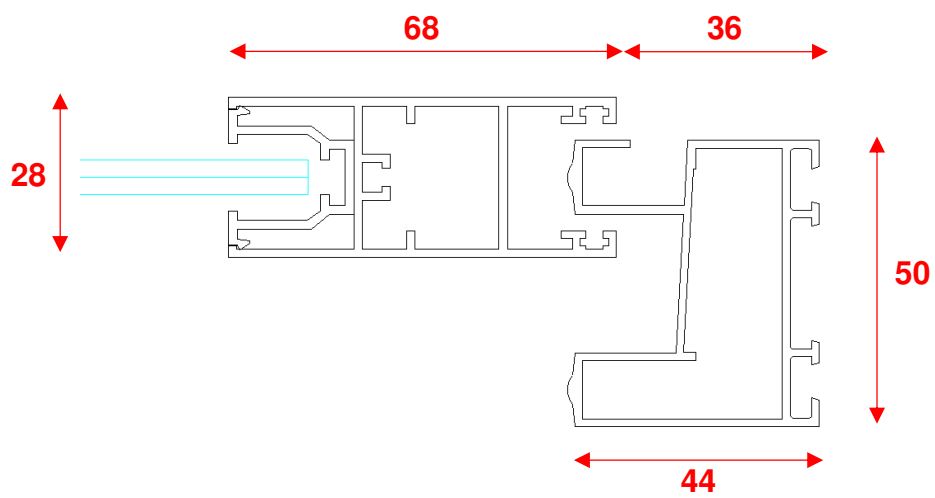

“ALLUMINIO FREDDO”

**SISTEMA
SCORREVOLE
500S**

Si possono realizzare aperture con 2 – 3 – 4 – 6 ante

Finestra e portafinestra

Telaio / anta

Nodo centrale

Fascia

Telaio con guida per zanzariera

Telaio con aletta battuta mm.22

Telaio 3 binare (senza aletta battuta)