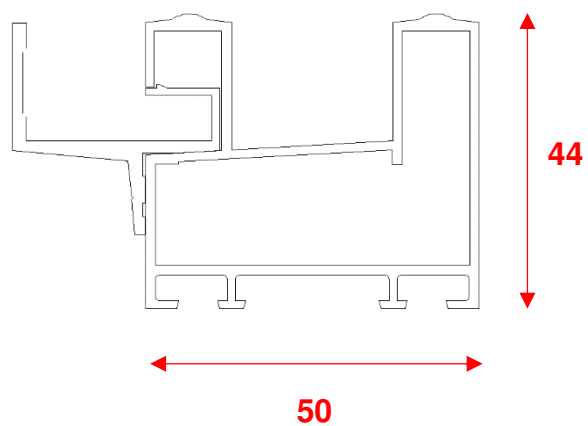

“ALLUMINIO FREDDO”

**SISTEMA
SCORREVOLE
500S**

Si possono realizzare aperture con 2 – 3 – 4 – 6 ante

Finestra e portafinestra

Telaio / anta

Nodo centrale

Fascia

Telaio con guida per zanzariera

Telaio con aletta battuta mm.22

Telaio 3 binare (senza aletta battuta)