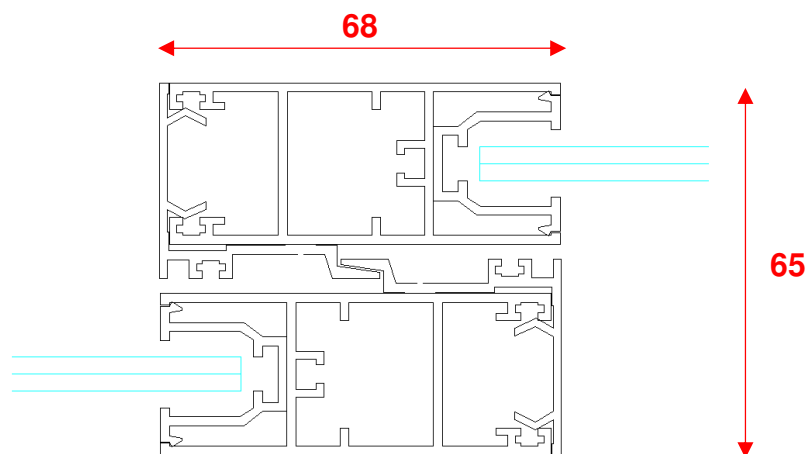

“ALLUMINIO FREDDO”

**SISTEMA
SCORREVOLE
500S**

Si possono realizzare aperture con 2 – 3 – 4 – 6 ante

Finestra e portafinestra

Telaio / anta

Nodo centrale

Fascia

Telaio con guida per zanzariera

Telaio con aletta battuta mm.22

Telaio 3 binare (senza aletta battuta)