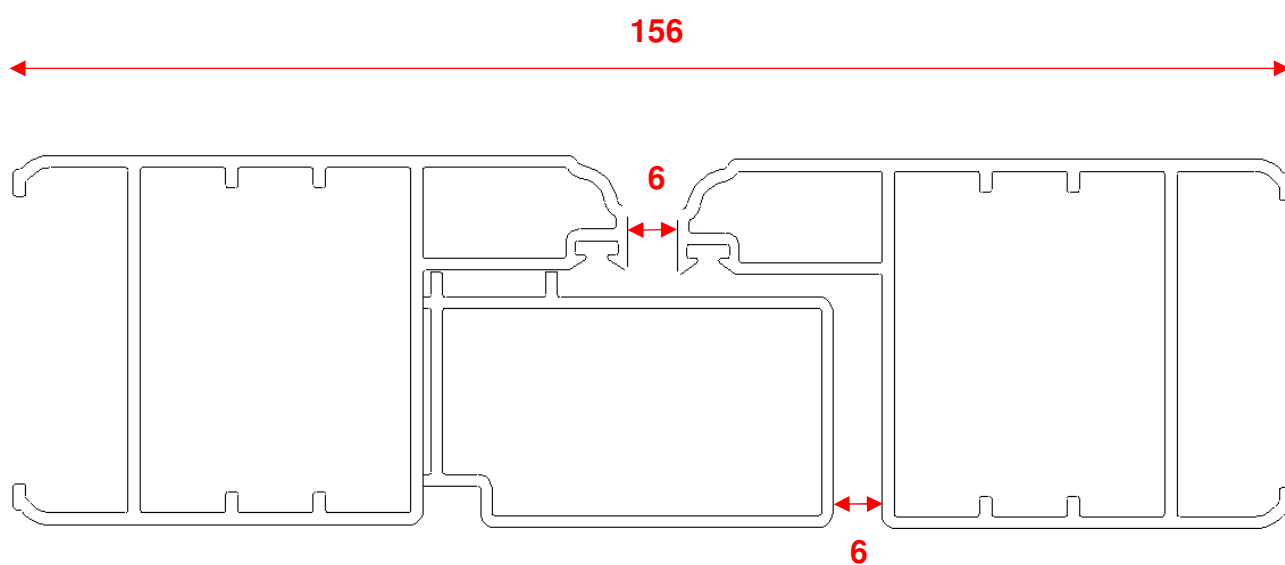

“PERSIANA CON TELAIO”

- **FINESTRA**
- **PORTEFINESTRA**

Mod. Rustica T

ACCESSORI STANDARD

Spagnoletta colore nero

Cerniere 2 ali a scomparsa

Meccanismo lamelle orientabili colore nero con maniglia a slitta

Dimensioni anta / telaio standard

Nodo: RBT

Dimensioni nodo centrale

Dimensioni fascia per portafinestra

**Dimensioni zoccolo
e lamella a goccia**

**Dimensione battuta
anta su soglia**

Opzione telai con aletta battuta maggiorata

Nodo: RBT5

Nodo: RBT6

Opzione lamella ovalina, lamella squadrata, doga

**Porta lamella ovalina
con tranciato in tina**

**Porta lamella squadrata
con tappi in plastica**

Doga

Opzione accessori

Serrature ad 1 o 3 punti