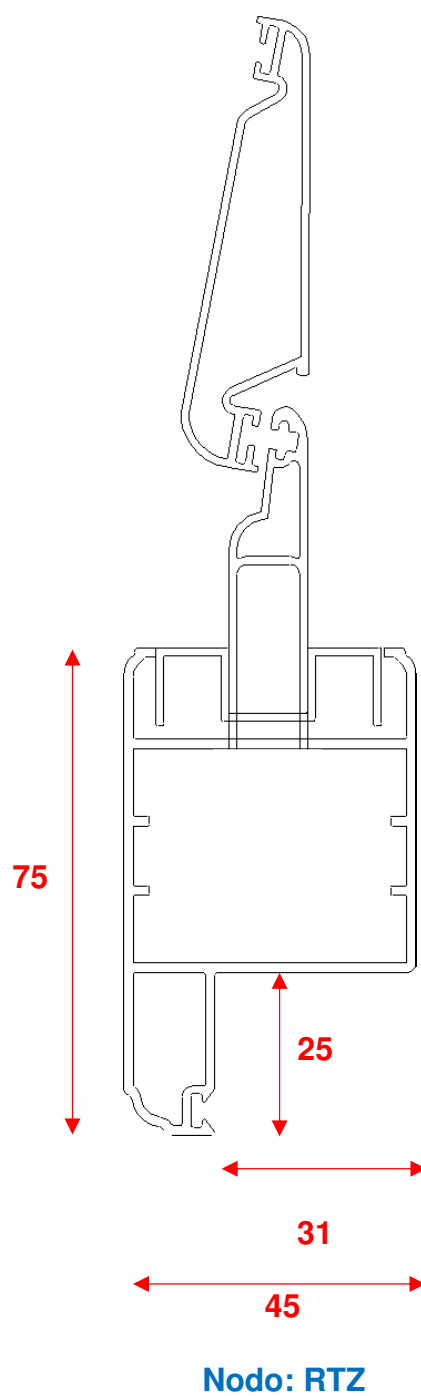

“PERSIANA CON TELAIO”

- **FINESTRA**
- **PORTEFINESTRA**

Mod. Rustica T

ACCESSORI STANDARD

Spagnoletta colore nero

Cerniere 2 ali a scomparsa

Meccanismo lamelle orientabili colore nero con maniglia a slitta

Dimensioni anta / telaio standard

Nodo: RBT

Dimensioni nodo centrale

Dimensioni fascia per portafinestra

**Dimensioni zoccolo
e lamella a goccia**

**Dimensione battuta
anta su soglia**

Opzione telai con aletta battuta maggiorata

Nodo: RBT5

Nodo: RBT6

Opzione lamella ovalina, lamella squadrata, doga

**Porta lamella ovalina
con tranciato in tina**

**Porta lamella squadrata
con tappi in plastica**

Doga

Opzione accessori

Serrature ad 1 o 3 punti

Serratura AGB Ariete a 2 o 3 punti

Porta lamelle in tinta