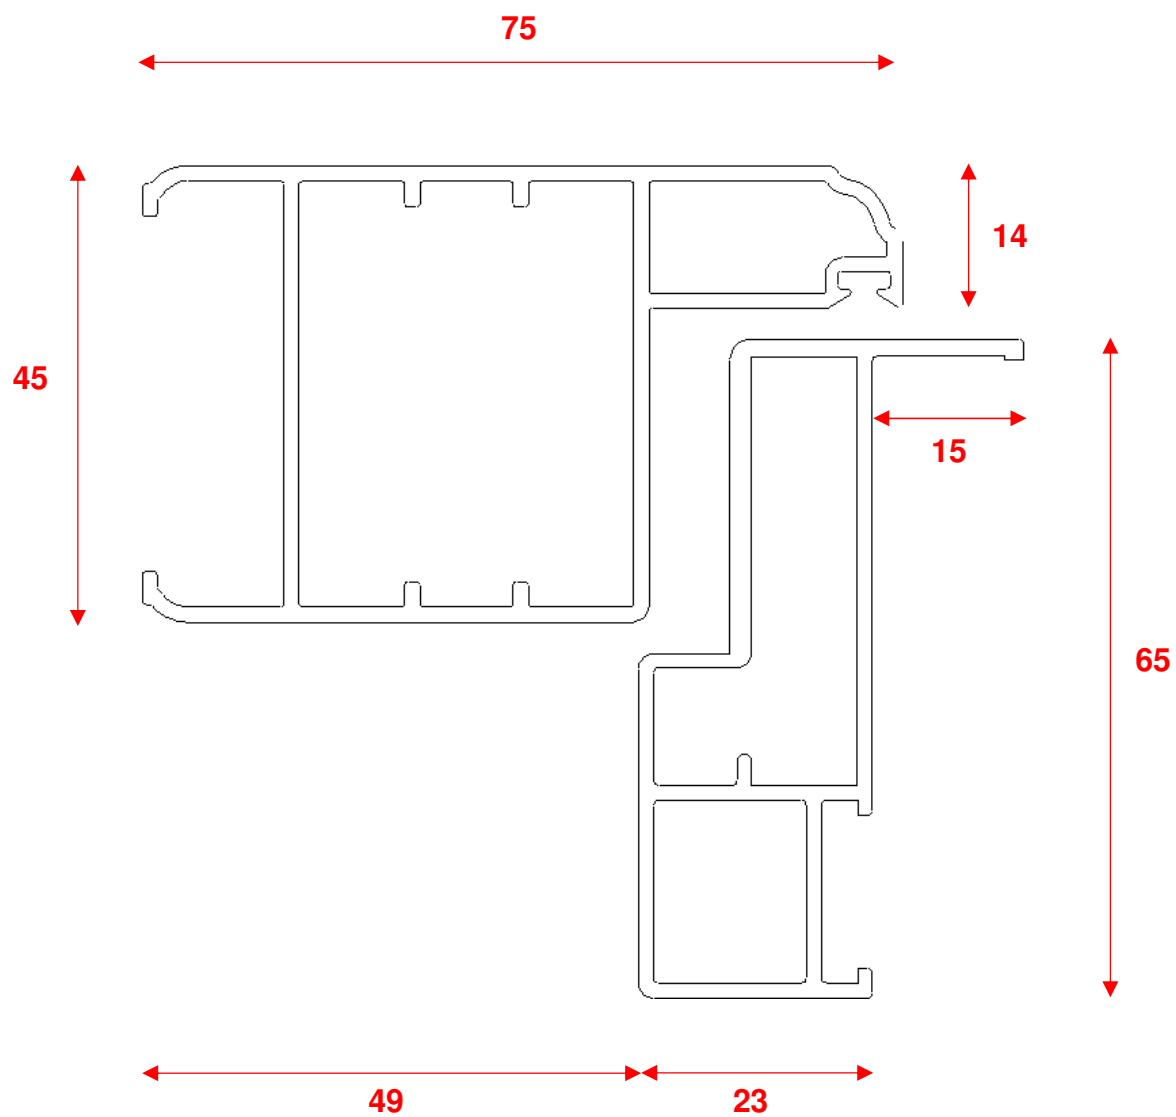

“PERSIANA CON TELAIO”

- **FINESTRA**
- **PORTEFINESTRA**

Mod. Rustica T

ACCESSORI STANDARD

Spagnoletta colore nero

Cerniere 2 ali a scomparsa

Meccanismo lamelle orientabili colore nero con maniglia a slitta

Dimensioni anta / telaio standard

Nodo: RBT

Dimensioni nodo centrale

Dimensioni fascia per portafinestra

**Dimensioni zoccolo
e lamella a goccia**

**Dimensione battuta
anta su soglia**

Opzione telai con aletta battuta maggiorata

Nodo: RBT5

Nodo: RBT6

Opzione lamella ovalina, lamella squadrata, doga

**Porta lamella ovalina
con tranciato in tina**

**Porta lamella squadrata
con tappi in plastica**

Doga

Opzione accessori

Serrature ad 1 o 3 punti