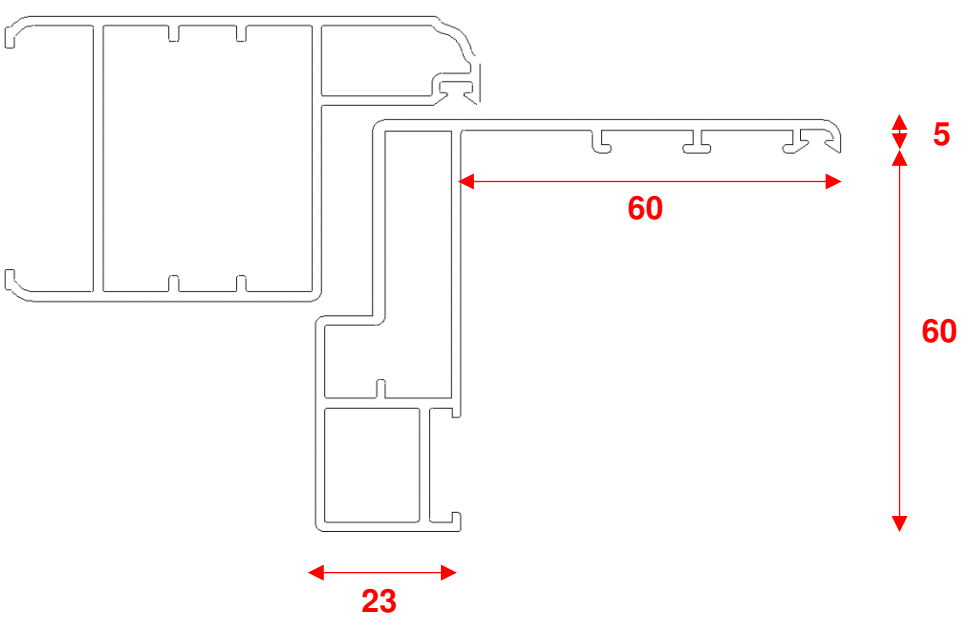

Dimensioni anta / telaio standard

Nodo: RBT

Dimensioni nodo centrale

Dimensioni fascia per portafinestra

**Dimensioni zoccolo
e lamella a goccia**

**Dimensione battuta
anta su soglia**

Opzione telai con aletta battuta maggiorata

Nodo: RBT5

Nodo: RBT6

Opzione lamella ovalina, lamella squadrata, doga

**Porta lamella ovalina
con tranciato in tina**

**Porta lamella squadrata
con tappi in plastica**

Doga

Opzione accessori

Serrature ad 1 o 3 punti