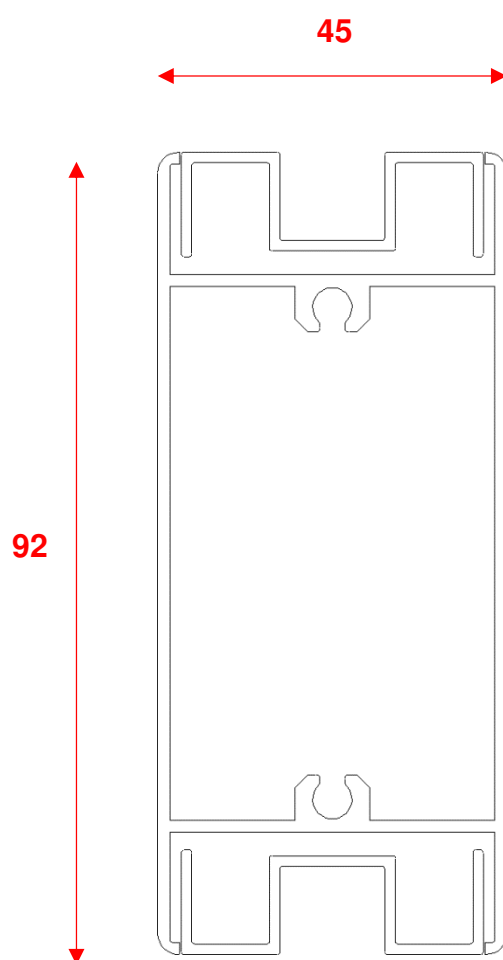

Dimensioni anta / telaio standard

Nodo: RBT

Dimensioni nodo centrale

Dimensioni fascia per portafinestra

**Dimensioni zoccolo
e lamella a goccia**

**Dimensione battuta
anta su soglia**

Opzione telai con aletta battuta maggiorata

Nodo: RBT5

Nodo: RBT6

Opzione lamella ovalina, lamella squadrata, doga

**Porta lamella ovalina
con tranciato in tina**

**Porta lamella squadrata
con tappi in plastica**

Doga

Opzione accessori

Serrature ad 1 o 3 punti