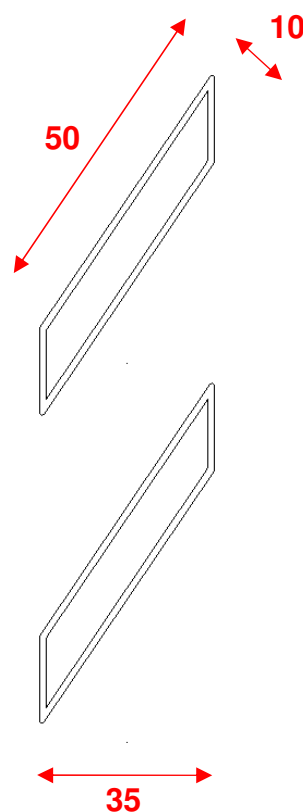

Dimensioni anta / telaio standard

Nodo: RBT

Dimensioni nodo centrale

Dimensioni fascia per portafinestra

**Dimensioni zoccolo
e lamella a goccia**

**Dimensione battuta
anta su soglia**

Opzione telai con aletta battuta maggiorata

Nodo: RBT5

Nodo: RBT6

Opzione lamella ovalina, lamella squadrata, doga

**Porta lamella ovalina
con tranciato in tina**

**Porta lamella squadrata
con tappi in plastica**

Doga

Opzione accessori

Serrature ad 1 o 3 punti

Serratura AGB Ariete a 2 o 3 punti

Porta lamelle in tinta