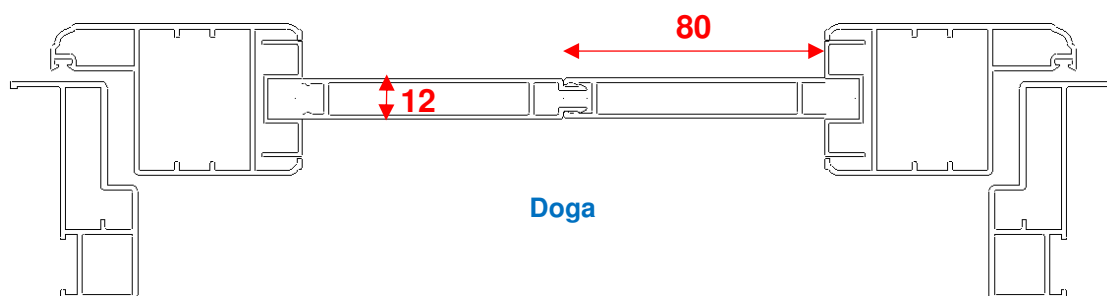

Dimensioni anta / telaio standard

Nodo: RBT

Dimensioni nodo centrale

Dimensioni fascia per portafinestra

**Dimensioni zoccolo
e lamella a goccia**

**Dimensione battuta
anta su soglia**

Opzione telai con aletta battuta maggiorata

Nodo: RBT5

Nodo: RBT6

Opzione lamella ovalina, lamella squadrata, doga

**Porta lamella ovalina
con tranciato in tina**

**Porta lamella squadrata
con tappi in plastica**

Doga

Opzione accessori

Serrature ad 1 o 3 punti

Serratura AGB Ariete a 2 o 3 punti

Porta lamelle in tinta