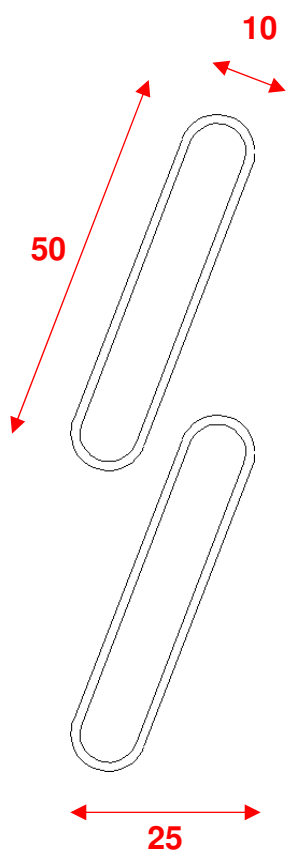

“PERSIANA CON TELAIO”

- **FINESTRA**
- **PORTEFINESTRA**

Mod. Rustica T

ACCESSORI STANDARD

Spagnoletta colore nero

Cerniere 2 ali a scomparsa

Meccanismo lamelle orientabili colore nero con maniglia a slitta

Dimensioni anta / telaio standard

Nodo: RBT

Dimensioni nodo centrale

Dimensioni fascia per portafinestra

**Dimensioni zoccolo
e lamella a goccia**

**Dimensione battuta
anta su soglia**

Opzione telai con aletta battuta maggiorata

Nodo: RBT5

Nodo: RBT6

Opzione lamella ovalina, lamella squadrata, doga

**Porta lamella ovalina
con tranciato in tina**

**Porta lamella squadrata
con tappi in plastica**

Doga

Opzione accessori

Serrature ad 1 o 3 punti

Serratura AGB Ariete a 2 o 3 punti

Porta lamelle in tinta