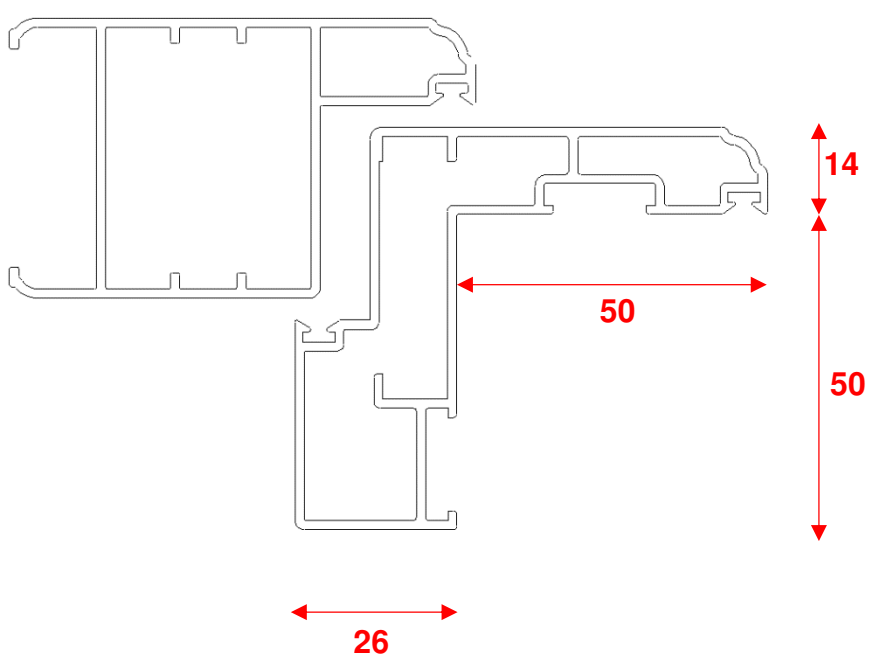

Dimensioni anta / telaio standard

Nodo: RBT

Dimensioni nodo centrale

Dimensioni fascia per portafinestra

**Dimensioni zoccolo
e lamella a goccia**

**Dimensione battuta
anta su soglia**

Opzione telai con aletta battuta maggiorata

Nodo: RBT5

Nodo: RBT6

Opzione lamella ovalina, lamella squadrata, doga

**Porta lamella ovalina
con tranciato in tina**

**Porta lamella squadrata
con tappi in plastica**

Doga

Opzione accessori

Serrature ad 1 o 3 punti