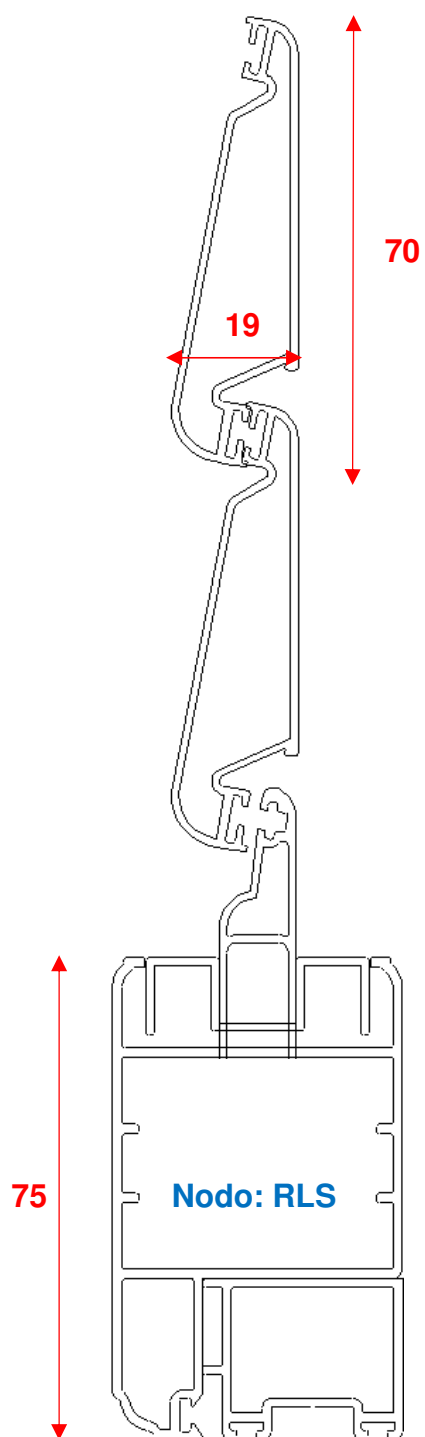

“PERSIANA CON TELAIO”

- **FINESTRA**
- **PORTEFINESTRA**

Mod. Rustica T

ACCESSORI STANDARD

Spagnoletta colore nero

Cerniere 2 ali a scomparsa

Meccanismo lamelle orientabili colore nero con maniglia a slitta

Dimensioni anta / telaio standard

Nodo: RBT

Dimensioni nodo centrale

Dimensioni fascia per portafinestra

**Dimensioni zoccolo
e lamella a goccia**

**Dimensione battuta
anta su soglia**

Opzione telai con aletta battuta maggiorata

Nodo: RBT5

Nodo: RBT6

Opzione lamella ovalina, lamella squadrata, doga

**Porta lamella ovalina
con tranciato in tina**

**Porta lamella squadrata
con tappi in plastica**

Doga

Opzione accessori

Serrature ad 1 o 3 punti