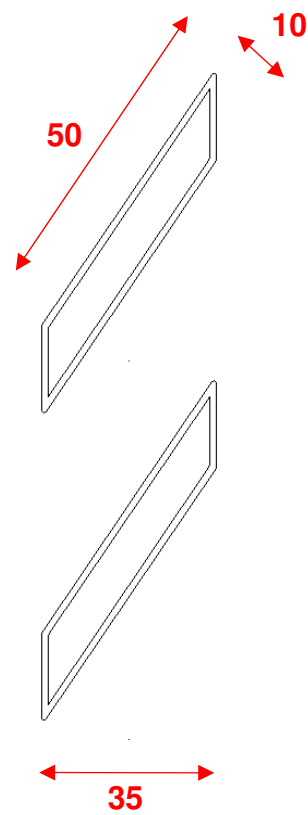

“PERSIANA SCORREVOLE”

- **FINESTRA**
- **PORTEFINESTRA**

Mod. Scorrevole esterno muro

ACCESSORI STANDARD

Cremonese interna disassata colore nero
Carrelli portata kg.100
Fermo anta laterale
Perno inferiore
Guida superiore da fissare a muro con carter in tinta
Lamelle orientabili

Dimensioni guida superiore

Dimensioni anta inferiore

Dimensioni nodo centrale

Dimensioni montante lato serratura per 1 anta

Dimensioni fascia per portafinestra

Opzione lamella ovalina, lamella squadrata, doga

**Porta lamella ovalina
con tranciato in tina**

**Porta lamella squadrata
con tappi in plastica**