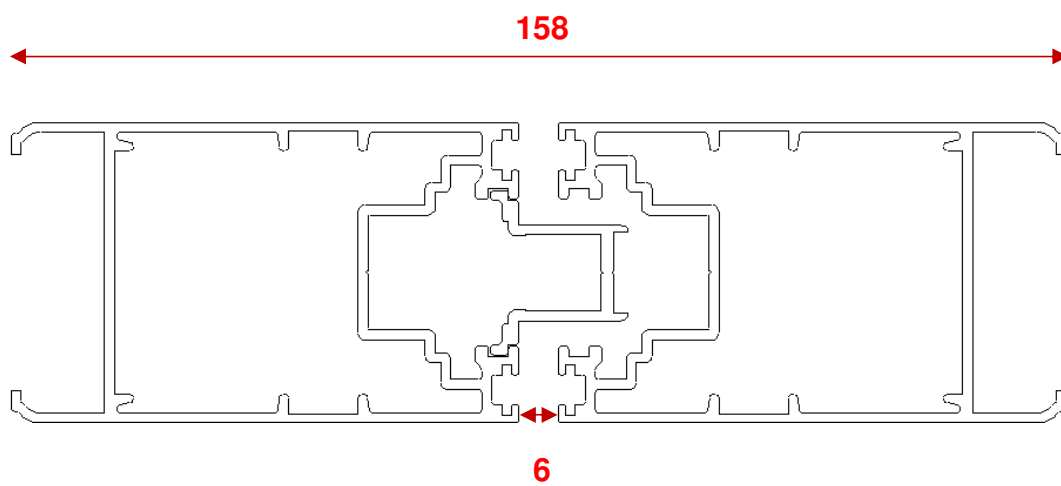

“PERSIANA SCORREVOLE”

- **FINESTRA**
- **PORTEFINESTRA**

Mod. Scorrevole esterno muro

ACCESSORI STANDARD

Cremonese interna disassata colore nero
Carrelli portata kg.100
Fermo anta laterale
Perno inferiore
Guida superiore da fissare a muro con carter in tinta
Lamelle orientabili

Dimensioni guida superiore

Dimensioni anta inferiore

Dimensioni nodo centrale

Dimensioni montante lato serratura per 1 anta

Dimensioni fascia per portafinestra

Opzione lamella ovalina, lamella squadrata, doga

**Porta lamella ovalina
con tranciato in tina**

**Porta lamella squadrata
con tappi in plastica**