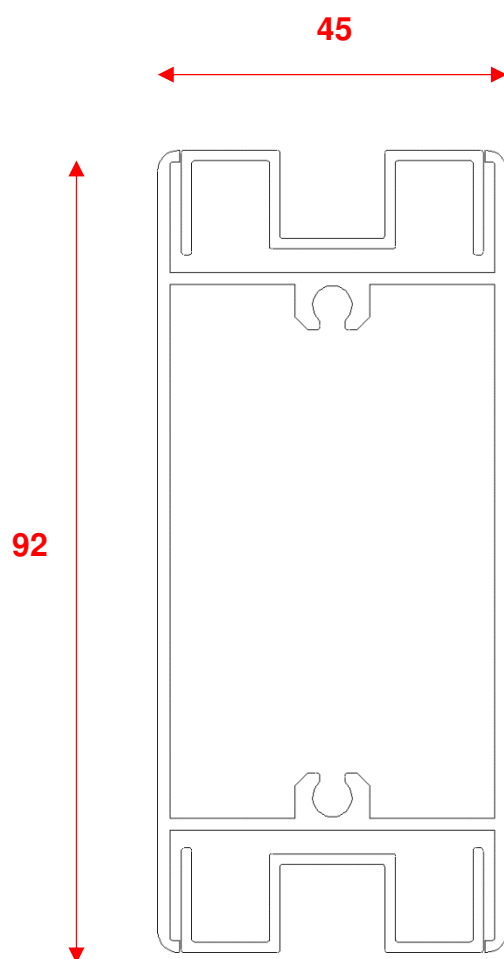

“PERSIANA SCORREVOLE”

- **FINESTRA**
- **PORTEFINESTRA**

Mod. Scorrevole esterno muro

ACCESSORI STANDARD

Cremonese interna disassata colore nero
Carrelli portata kg.100
Fermo anta laterale
Perno inferiore
Guida superiore da fissare a muro con carter in tinta
Lamelle orientabili

Dimensioni guida superiore

Dimensioni anta inferiore

Dimensioni nodo centrale

Dimensioni montante lato serratura per 1 anta

Dimensioni fascia per portafinestra

Opzione lamella ovalina, lamella squadrata, doga

**Porta lamella ovalina
con tranciato in tina**

**Porta lamella squadrata
con tappi in plastica**