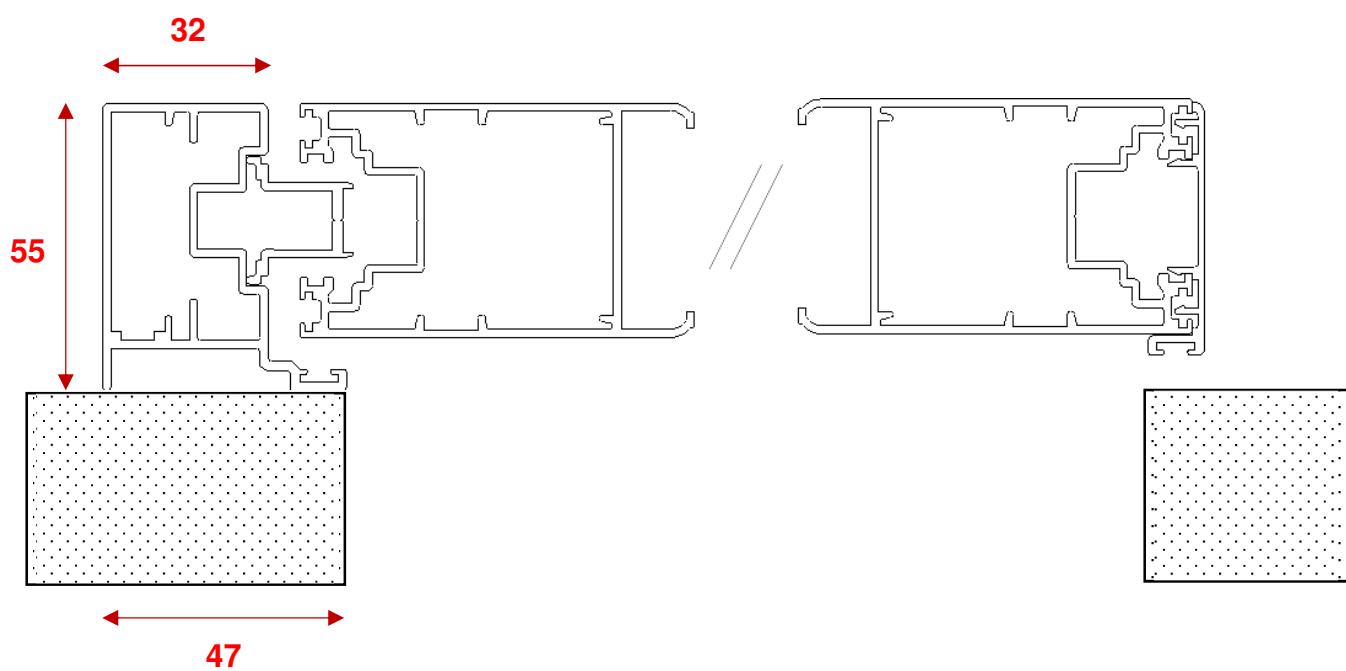

“PERSIANA SCORREVOLE”

- **FINESTRA**
- **PORTEFINESTRA**

Mod. Scorrevole esterno muro

ACCESSORI STANDARD

Cremonese interna disassata colore nero
Carrelli portata kg.100
Fermo anta laterale
Perno inferiore
Guida superiore da fissare a muro con carter in tinta
Lamelle orientabili

Dimensioni guida superiore

Dimensioni anta inferiore

Dimensioni nodo centrale

Dimensioni montante lato serratura per 1 anta

Dimensioni fascia per portafinestra

Opzione lamella ovalina, lamella squadrata, doga

**Porta lamella ovalina
con tranciato in tina**

**Porta lamella squadrata
con tappi in plastica**