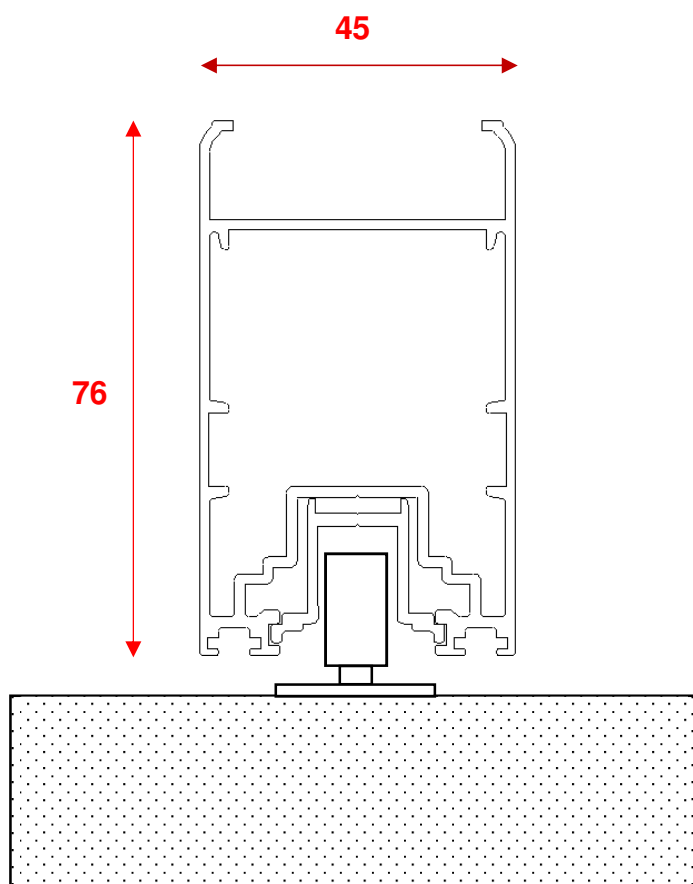

“PERSIANA SCORREVOLE”

- **FINESTRA**
- **PORTEFINESTRA**

Mod. Scorrevole esterno muro

ACCESSORI STANDARD

Cremonese interna disassata colore nero
Carrelli portata kg.100
Fermo anta laterale
Perno inferiore
Guida superiore da fissare a muro con carter in tinta
Lamelle orientabili

Dimensioni guida superiore

Dimensioni anta inferiore

Dimensioni nodo centrale

Dimensioni montante lato serratura per 1 anta

Dimensioni fascia per portafinestra

Opzione lamella ovalina, lamella squadrata, doga

**Porta lamella ovalina
con tranciato in tina**

**Porta lamella squadrata
con tappi in plastica**