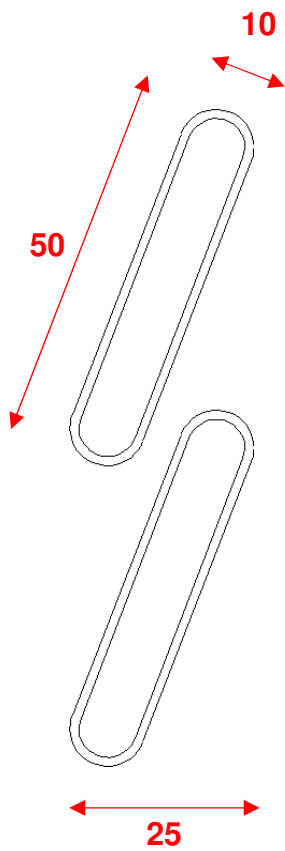

“PERSIANA SCORREVOLE”

- **FINESTRA**
- **PORTEFINESTRA**

Mod. Scorrevole esterno muro

ACCESSORI STANDARD

Cremonese interna disassata colore nero
Carrelli portata kg.100
Fermo anta laterale
Perno inferiore
Guida superiore da fissare a muro con carter in tinta
Lamelle orientabili

Dimensioni guida superiore

Dimensioni anta inferiore

Dimensioni nodo centrale

Dimensioni montante lato serratura per 1 anta

Dimensioni fascia per portafinestra

Opzione lamella ovalina, lamella squadrata, doga

**Porta lamella ovalina
con tranciato in tina**

**Porta lamella squadrata
con tappi in plastica**