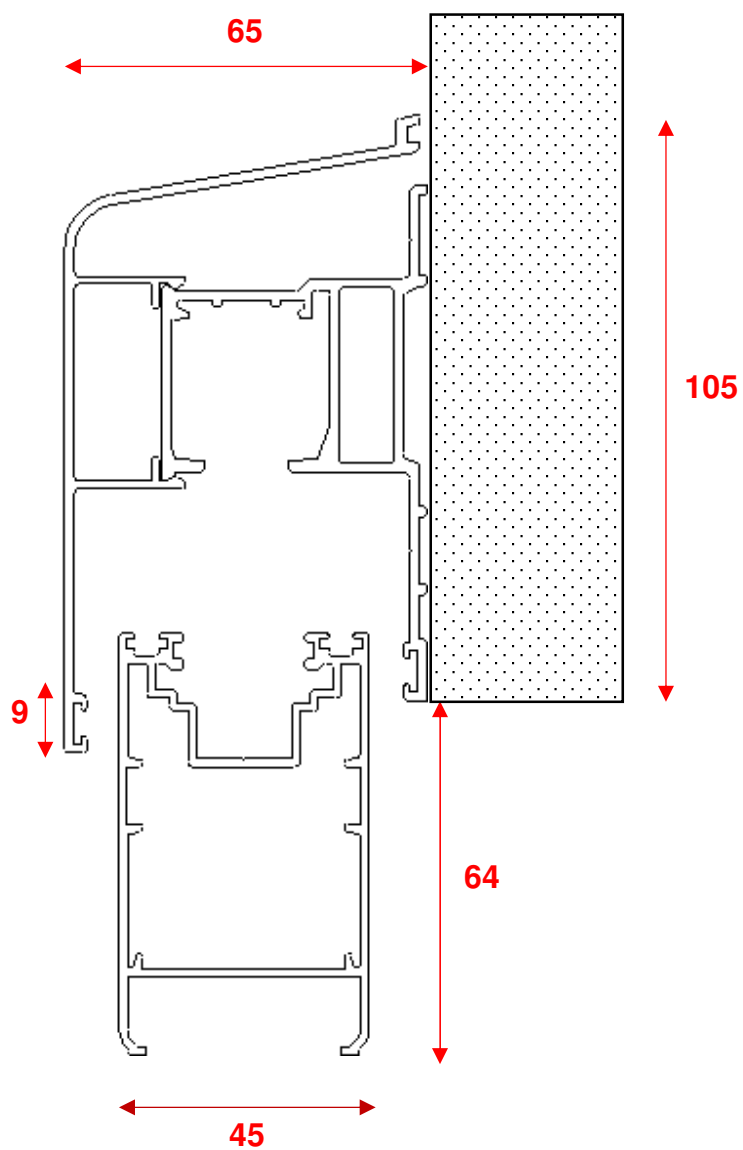

“PERSIANA SCORREVOLE”

- **FINESTRA**
- **PORTEFINESTRA**

Mod. Scorrevole esterno muro

ACCESSORI STANDARD

Cremonese interna disassata colore nero
Carrelli portata kg.100
Fermo anta laterale
Perno inferiore
Guida superiore da fissare a muro con carter in tinta
Lamelle orientabili

Dimensioni guida superiore

Dimensioni anta inferiore

Dimensioni nodo centrale

Dimensioni montante lato serratura per 1 anta

Dimensioni fascia per portafinestra

Opzione lamella ovalina, lamella squadrata, doga

**Porta lamella ovalina
con tranciato in tina**

**Porta lamella squadrata
con tappi in plastica**