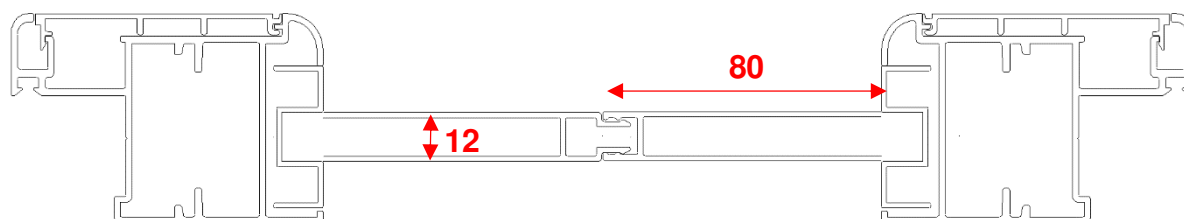

“PERSIANA A MURO”

- **FINESTRA**
- **PORTEFINESTRA**

Mod. Storica

ACCESSORI STANDARD

Spagnoletta colore nero

Cerniere 2 ali a scomparsa con cardini L.90 colore nero

Meccanismo lamelle orientabili colore nero con maniglia a slitta

Dimensioni anta

Nodo: SBT

Dimensioni nodo centrale

Dimensioni fascia per portafinestra

**Dimensioni zoccolo
e lamella a goccia**

Nodo: LSS

**Dimensione battuta
anta su soglia**

Nodo: SBT

Opzione lamella ovalina, lamella squadrata, doga

**Porta lamella ovalina
con tranciato in tina**

**Porta lamella squadrata
con tappi in plastica**

Doga

Opzione accessori

Porta lamelle in tinta

Serratura AGB Ariete a 2 o 3 punti