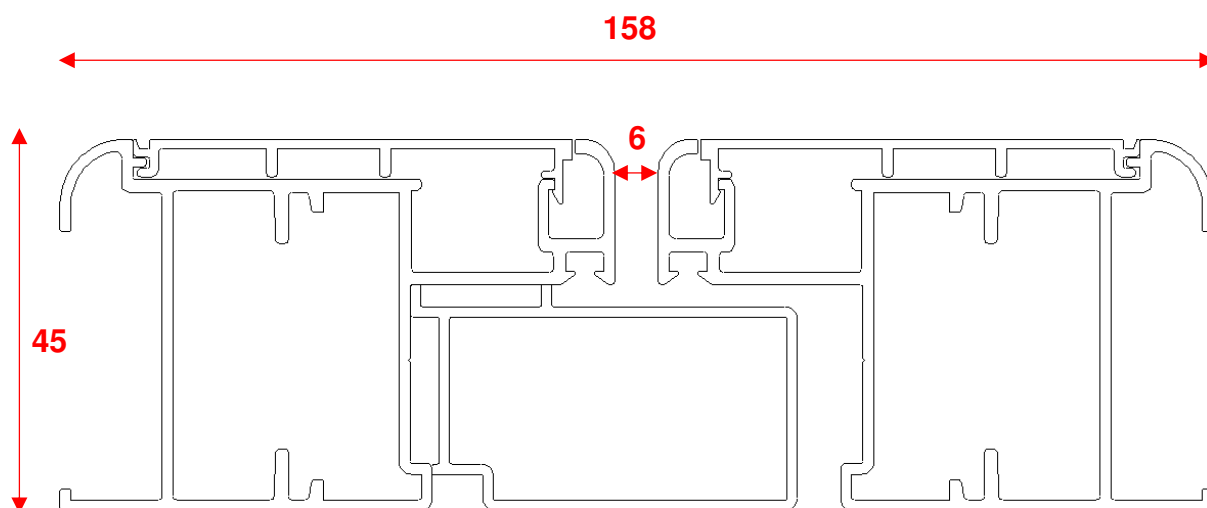

“PERSIANA A MURO”

- **FINESTRA**
- **PORTEFINESTRA**

Mod. Storica

ACCESSORI STANDARD

Spagnoletta colore nero

Cerniere 2 ali a scomparsa con cardini L.90 colore nero

Meccanismo lamelle orientabili colore nero con maniglia a slitta

Dimensioni anta

Nodo: SBT

Dimensioni nodo centrale

Dimensioni fascia per portafinestra

**Dimensioni zoccolo
e lamella a goccia**

Nodo: LSS

**Dimensione battuta
anta su soglia**

Nodo: SBT

Opzione lamella ovalina, lamella squadrata, doga

**Porta lamella ovalina
con tranciato in tina**

**Porta lamella squadrata
con tappi in plastica**

Doga

Opzione accessori

Porta lamelle in tinta

Serratura AGB Ariete a 2 o 3 punti