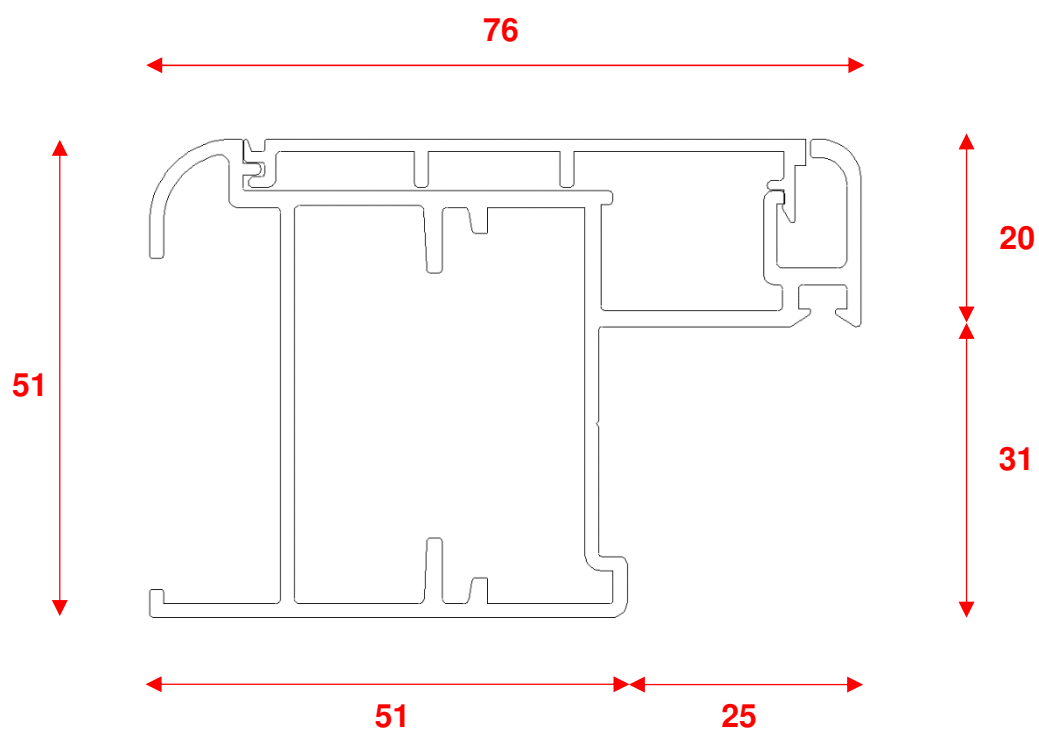

“PERSIANA A MURO”

- **FINESTRA**
- **PORTEFINESTRA**

Mod. Storica

ACCESSORI STANDARD

Spagnoletta colore nero

Cerniere 2 ali a scomparsa con cardini L.90 colore nero

Meccanismo lamelle orientabili colore nero con maniglia a slitta

Dimensioni anta

Nodo: SBT

Dimensioni nodo centrale

Dimensioni fascia per portafinestra

**Dimensioni zoccolo
e lamella a goccia**

Nodo: LSS

**Dimensione battuta
anta su soglia**

Nodo: SBT

Opzione lamella ovalina, lamella squadrata, doga

**Porta lamella ovalina
con tranciato in tina**

**Porta lamella squadrata
con tappi in plastica**

Doga

Opzione accessori

Porta lamelle in tinta

Serratura AGB Ariete a 2 o 3 punti