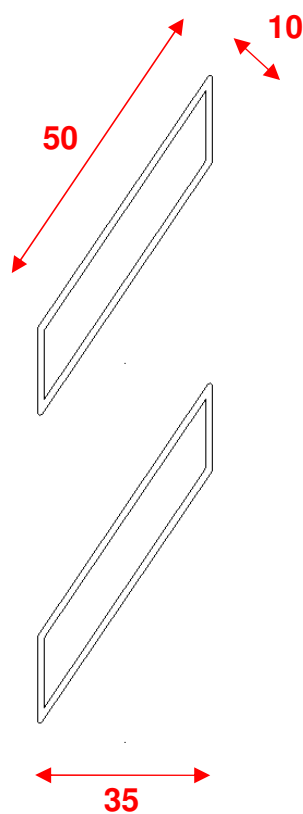

“PERSIANA A MURO”

- **FINESTRA**
- **PORTEFINESTRA**

Mod. Storica

ACCESSORI STANDARD

Spagnoletta colore nero

Cerniere 2 ali a scomparsa con cardini L.90 colore nero

Meccanismo lamelle orientabili colore nero con maniglia a slitta

Dimensioni anta

Nodo: SBT

Dimensioni nodo centrale

Dimensioni fascia per portafinestra

**Dimensioni zoccolo
e lamella a goccia**

Nodo: LSS

**Dimensione battuta
anta su soglia**

Nodo: SBT

Opzione lamella ovalina, lamella squadrata, doga

**Porta lamella ovalina
con tranciato in tina**

**Porta lamella squadrata
con tappi in plastica**

Doga

Opzione accessori

Porta lamelle in tinta

Serratura AGB Ariete a 2 o 3 punti