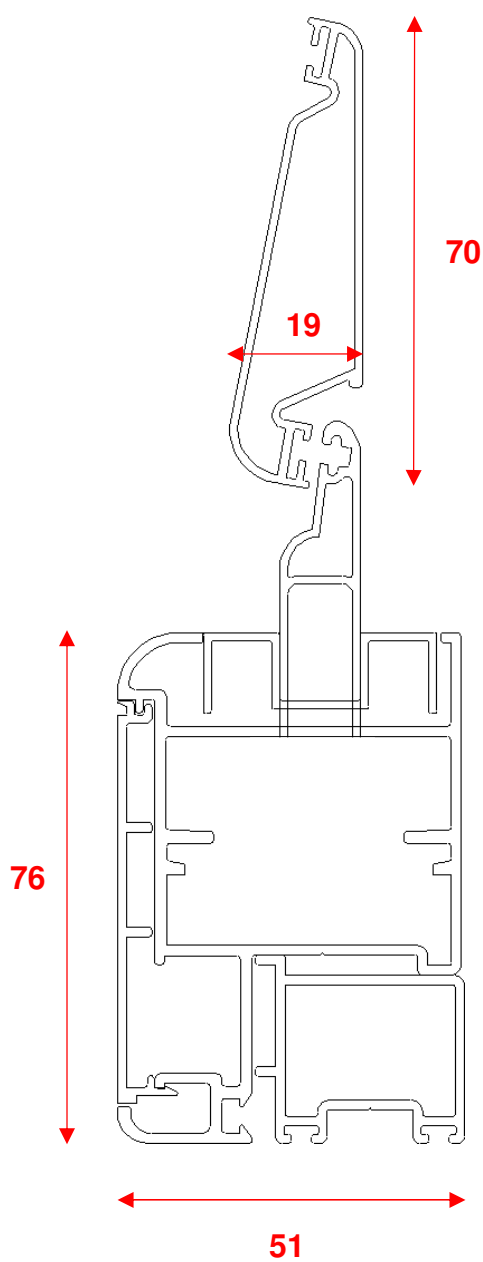

“PERSIANA A MURO”

- **FINESTRA**
- **PORTEFINESTRA**

Mod. Storica

ACCESSORI STANDARD

Spagnoletta colore nero

Cerniere 2 ali a scomparsa con cardini L.90 colore nero

Meccanismo lamelle orientabili colore nero con maniglia a slitta

Dimensioni anta

Nodo: SBT

Dimensioni nodo centrale

Dimensioni fascia per portafinestra

**Dimensioni zoccolo
e lamella a goccia**

Nodo: LSS

**Dimensione battuta
anta su soglia**

Nodo: SBT

Opzione lamella ovalina, lamella squadrata, doga

**Porta lamella ovalina
con tranciato in tina**

**Porta lamella squadrata
con tappi in plastica**

Doga

Opzione accessori

Porta lamelle in tinta

Serratura AGB Ariete a 2 o 3 punti