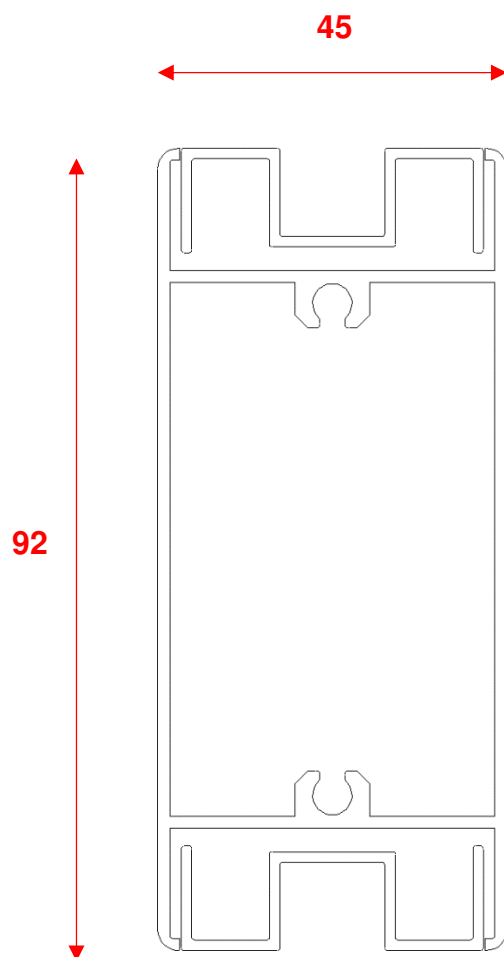

Dimensioni anta

Nodo: SBT

Dimensioni nodo centrale

Dimensioni fascia per portafinestra

**Dimensioni zoccolo
e lamella a goccia**

Nodo: LSS

**Dimensione battuta
anta su soglia**

Nodo: SBT

Opzione lamella ovalina, lamella squadrata, doga

**Porta lamella ovalina
con tranciato in tina**

**Porta lamella squadrata
con tappi in plastica**

Doga

Opzione accessori

Porta lamelle in tinta

Serratura AGB Ariete a 2 o 3 punti