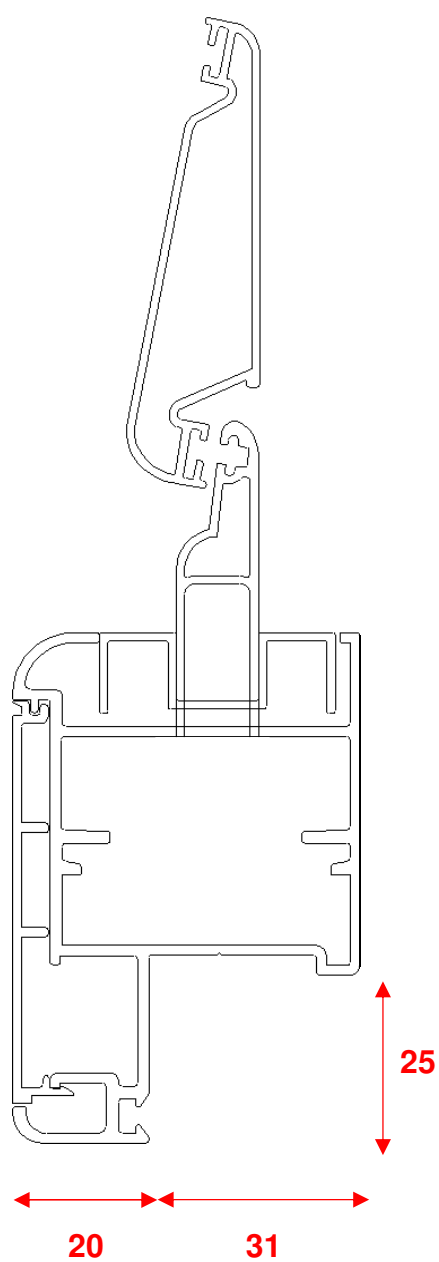

“PERSIANA A MURO”

- **FINESTRA**
- **PORTEFINESTRA**

Mod. Storica

ACCESSORI STANDARD

Spagnoletta colore nero

Cerniere 2 ali a scomparsa con cardini L.90 colore nero

Meccanismo lamelle orientabili colore nero con maniglia a slitta

Dimensioni anta

Nodo: SBT

Dimensioni nodo centrale

Dimensioni fascia per portafinestra

**Dimensioni zoccolo
e lamella a goccia**

Nodo: LSS

**Dimensione battuta
anta su soglia**

Nodo: SBT

Opzione lamella ovalina, lamella squadrata, doga

**Porta lamella ovalina
con tranciato in tina**

**Porta lamella squadrata
con tappi in plastica**

Doga

Opzione accessori

Porta lamelle in tinta

Serratura AGB Ariete a 2 o 3 punti