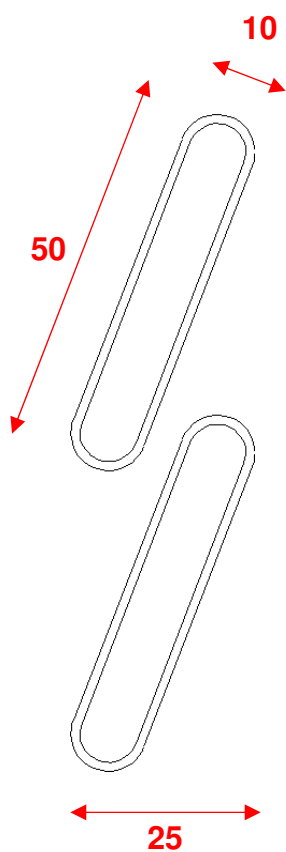

“PERSIANA A MURO”

- **FINESTRA**
- **PORTEFINESTRA**

Mod. Storica

ACCESSORI STANDARD

Spagnoletta colore nero

Cerniere 2 ali a scomparsa con cardini L.90 colore nero

Meccanismo lamelle orientabili colore nero con maniglia a slitta

Dimensioni anta

Nodo: SBT

Dimensioni nodo centrale

Dimensioni fascia per portafinestra

**Dimensioni zoccolo
e lamella a goccia**

Nodo: LSS

**Dimensione battuta
anta su soglia**

Nodo: SBT

Opzione lamella ovalina, lamella squadrata, doga

**Porta lamella ovalina
con tranciato in tina**

**Porta lamella squadrata
con tappi in plastica**

Doga

Opzione accessori

Porta lamelle in tinta

Serratura AGB Ariete a 2 o 3 punti