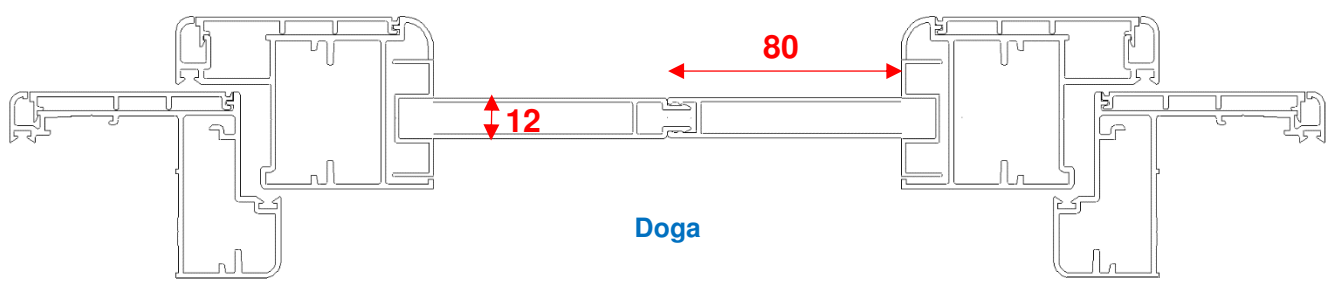

“PERSIANA CON TELAIO”

- **FINESTRA**
- **PORTEFINESTRA**

Mod. Storica T

ACCESSORI STANDARD

Spagnoletta colore nero

Cerniere 2 ali a scomparsa

Meccanismo lamelle orientabili colore nero con maniglia a slitta

Dimensioni anta / telaio

Nodo: BTS

Dimensioni nodo centrale

Dimensioni fascia per portafinestra

**Dimensioni zoccolo
e lamella a goccia**

Nodo: LSS

**Dimensione battuta
anta su soglia**

Nodo: SBT

Opzione lamella ovalina, lamella squadrata, doga

**Porta lamella ovalina
con tranciato in tina**

**Porta lamella squadrata
con tappi in plastica**

Doga

Opzione accessori

Porta lamelle in tinta

Serratura AGB Ariete a 2 o 3 punti