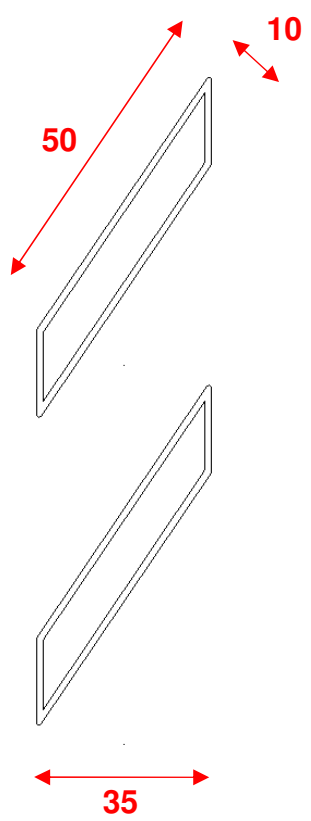

Dimensioni anta / telaio

Nodo: BTS

Dimensioni nodo centrale

Dimensioni fascia per portafinestra

**Dimensioni zoccolo
e lamella a goccia**

Nodo: LSS

**Dimensione battuta
anta su soglia**

Nodo: SBT

Opzione lamella ovalina, lamella squadrata, doga

**Porta lamella ovalina
con tranciato in tina**

**Porta lamella squadrata
con tappi in plastica**

Doga

Opzione accessori

Porta lamelle in tinta

Serratura AGB Ariete a 2 o 3 punti