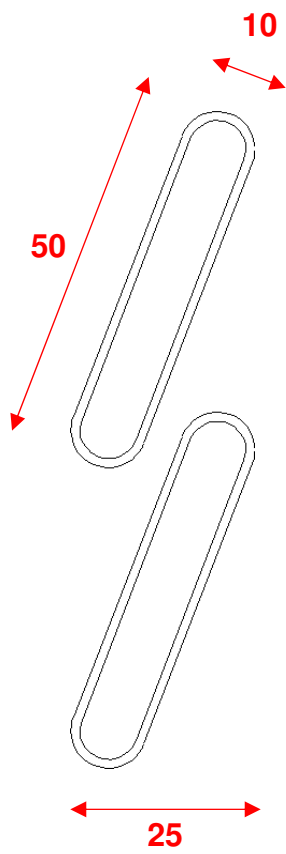

“PERSIANA CON TELAIO”

- **FINESTRA**
- **PORTEFINESTRA**

Mod. Storica T

ACCESSORI STANDARD

Spagnoletta colore nero

Cerniere 2 ali a scomparsa

Meccanismo lamelle orientabili colore nero con maniglia a slitta

Dimensioni anta / telaio

Nodo: BTS

Dimensioni nodo centrale

Dimensioni fascia per portafinestra

**Dimensioni zoccolo
e lamella a goccia**

Nodo: LSS

**Dimensione battuta
anta su soglia**

Nodo: SBT

Opzione lamella ovalina, lamella squadrata, doga

**Porta lamella ovalina
con tranciato in tina**

**Porta lamella squadrata
con tappi in plastica**

Doga

Opzione accessori

Porta lamelle in tinta

Serratura AGB Ariete a 2 o 3 punti