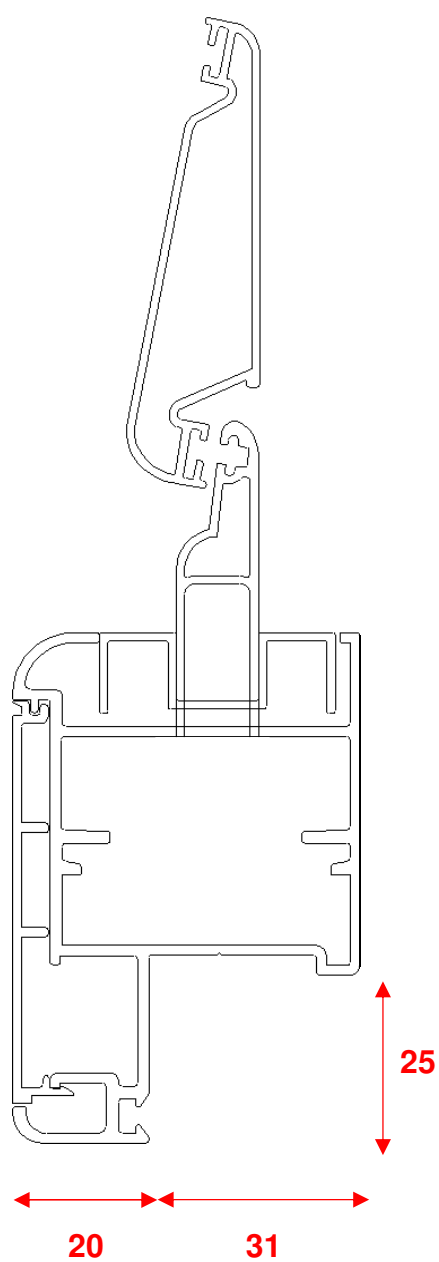

“PERSIANA CON TELAIO”

- **FINESTRA**
- **PORTEFINESTRA**

Mod. Storica T

ACCESSORI STANDARD

Spagnoletta colore nero

Cerniere 2 ali a scomparsa

Meccanismo lamelle orientabili colore nero con maniglia a slitta

Dimensioni anta / telaio

Nodo: BTS

Dimensioni nodo centrale

Dimensioni fascia per portafinestra

**Dimensioni zoccolo
e lamella a goccia**

Nodo: LSS

**Dimensione battuta
anta su soglia**

Nodo: SBT

Opzione lamella ovalina, lamella squadrata, doga

**Porta lamella ovalina
con tranciato in tina**

**Porta lamella squadrata
con tappi in plastica**

Doga

Opzione accessori

Porta lamelle in tinta

Serratura AGB Ariete a 2 o 3 punti