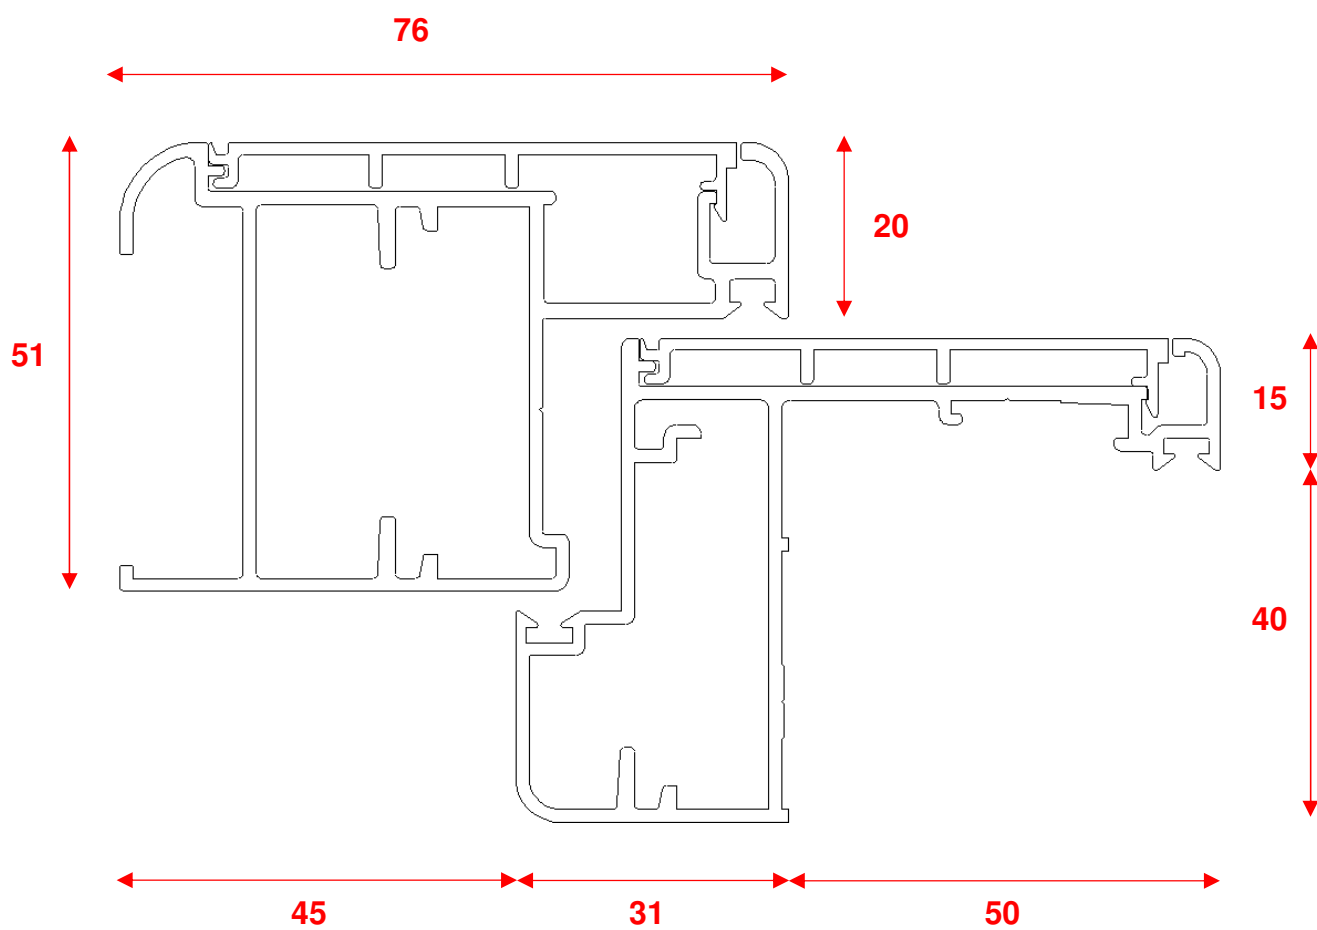

“PERSIANA CON TELAIO”

- **FINESTRA**
- **PORTEFINESTRA**

Mod. Storica T

ACCESSORI STANDARD

Spagnoletta colore nero

Cerniere 2 ali a scomparsa

Meccanismo lamelle orientabili colore nero con maniglia a slitta

Dimensioni anta / telaio

Nodo: BTS

Dimensioni nodo centrale

Dimensioni fascia per portafinestra

**Dimensioni zoccolo
e lamella a goccia**

Nodo: LSS

**Dimensione battuta
anta su soglia**

Nodo: SBT

Opzione lamella ovalina, lamella squadrata, doga

**Porta lamella ovalina
con tranciato in tina**

**Porta lamella squadrata
con tappi in plastica**

Doga

Opzione accessori

Porta lamelle in tinta

Serratura AGB Ariete a 2 o 3 punti