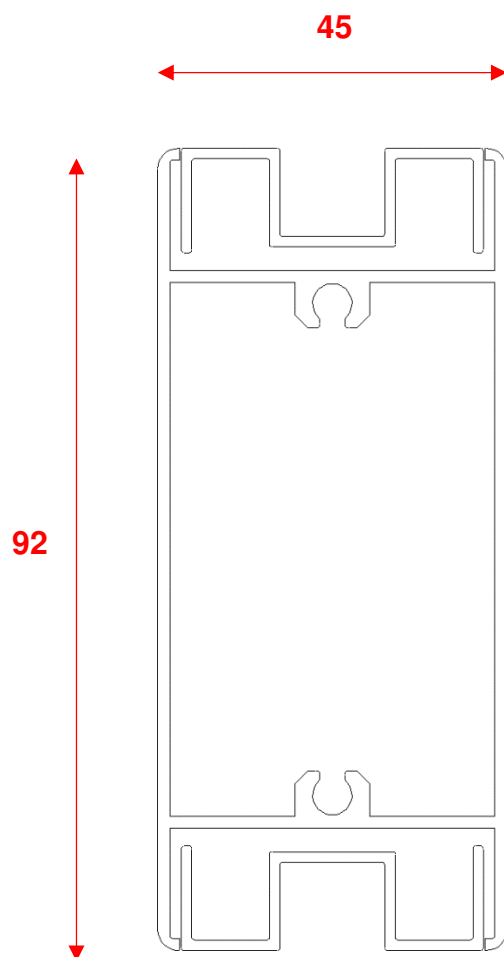

Dimensioni anta / telaio

Nodo: BTS

Dimensioni nodo centrale

Dimensioni fascia per portafinestra

**Dimensioni zoccolo
e lamella a goccia**

Nodo: LSS

**Dimensione battuta
anta su soglia**

Nodo: SBT

Opzione lamella ovalina, lamella squadrata, doga

**Porta lamella ovalina
con tranciato in tina**

**Porta lamella squadrata
con tappi in plastica**

Doga

Opzione accessori

Porta lamelle in tinta

Serratura AGB Ariete a 2 o 3 punti