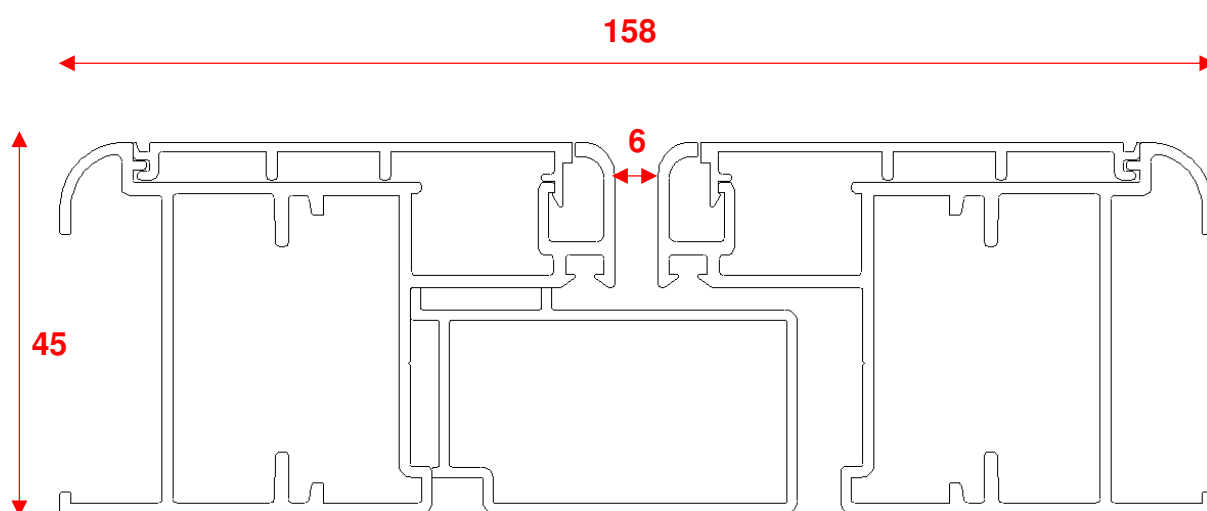

“PERSIANA CON TELAIO”

- **FINESTRA**
- **PORTEFINESTRA**

Mod. Storica T

ACCESSORI STANDARD

Spagnoletta colore nero

Cerniere 2 ali a scomparsa

Meccanismo lamelle orientabili colore nero con maniglia a slitta

Dimensioni anta / telaio

Nodo: BTS

Dimensioni nodo centrale

Dimensioni fascia per portafinestra

**Dimensioni zoccolo
e lamella a goccia**

Nodo: LSS

**Dimensione battuta
anta su soglia**

Nodo: SBT

Opzione lamella ovalina, lamella squadrata, doga

**Porta lamella ovalina
con tranciato in tina**

**Porta lamella squadrata
con tappi in plastica**

Doga

Opzione accessori

Porta lamelle in tinta

Serratura AGB Ariete a 2 o 3 punti