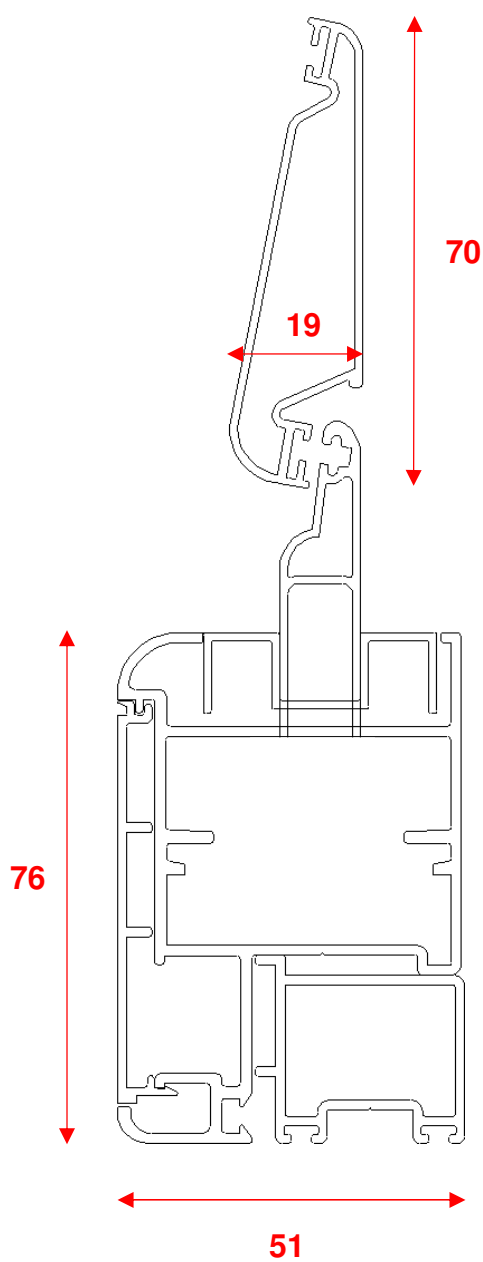

Dimensioni anta / telaio

Nodo: BTS

Dimensioni nodo centrale

Dimensioni fascia per portafinestra

**Dimensioni zoccolo
e lamella a goccia**

Nodo: LSS

**Dimensione battuta
anta su soglia**

Nodo: SBT

Opzione lamella ovalina, lamella squadrata, doga

**Porta lamella ovalina
con tranciato in tina**

**Porta lamella squadrata
con tappi in plastica**

Doga

Opzione accessori

Porta lamelle in tinta

Serratura AGB Ariete a 2 o 3 punti