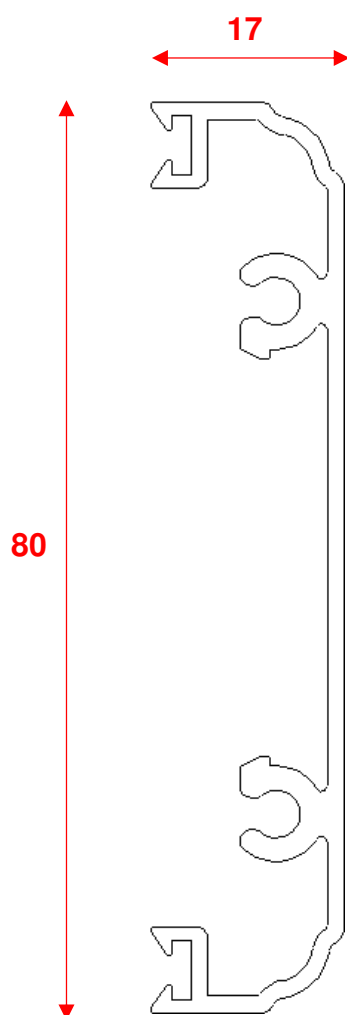

“SCURO A MURO”

- **FINESTRA**
- **PORTEFINESTRA**

Mod. Emilia

ACCESSORI STANDARD

Fascia interna

Spagnoletta colore nero

Cerniere 2 ali a scomparsa con cardini L.90 colore nero

Dimensioni anta

Nodo: EBT

Dimensioni nodo centrale

Dimensioni fascia interna

Dimensioni zoccolo

48

Nodo: ELS

Dimensione battuta anta su soglia

25
31

Nodo: EBT

Opzione accessori

**Serrature ad 1 o 3 punti
basculante per 2 o più ante**

**Serratura AGB Ariete a 2 o 3 punti
per 1 anta (anche per 2 o più ante)**