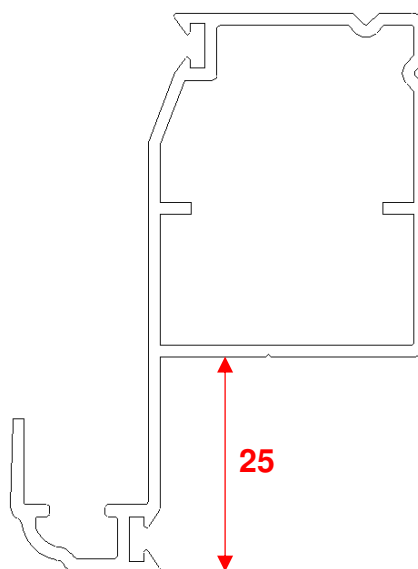

“SCURO A MURO”

- **FINESTRA**
- **PORTEFINESTRA**

Mod. Emilia

ACCESSORI STANDARD

Fascia interna

Spagnoletta colore nero

Cerniere 2 ali a scomparsa con cardini L.90 colore nero

Dimensioni anta

Nodo: EBT

Dimensioni nodo centrale

Dimensioni fascia interna

Dimensioni zoccolo

48

Nodo: ELS

Dimensione battuta anta su soglia

25
31