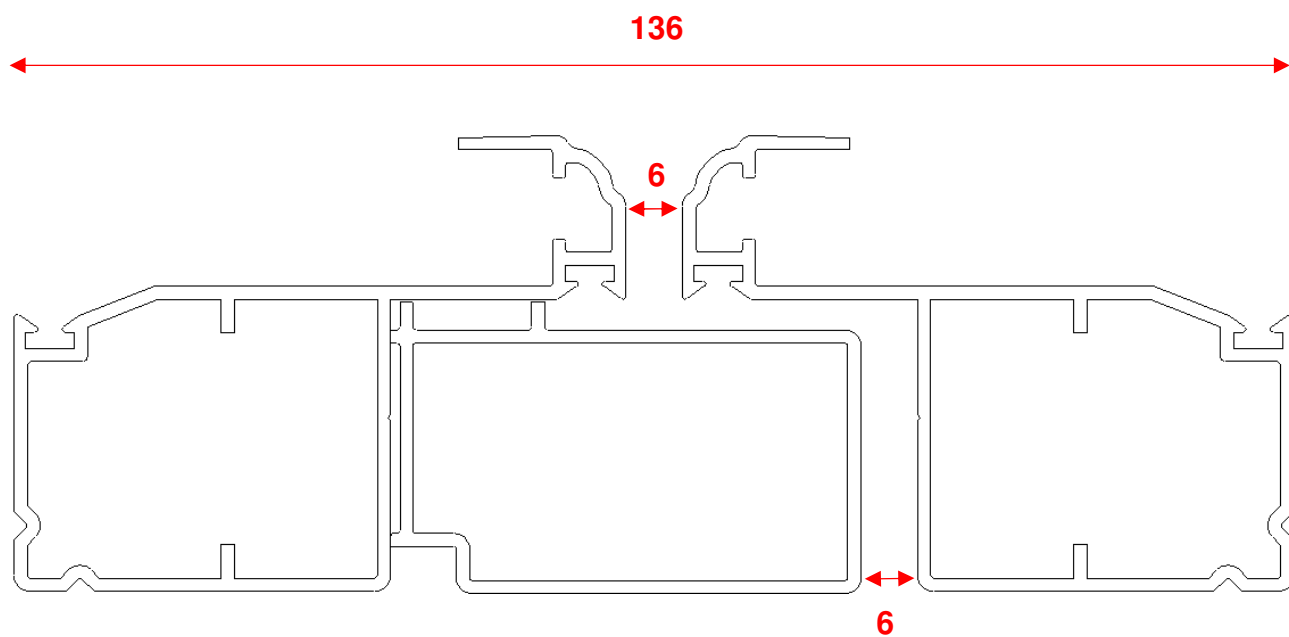

“SCURO A MURO”

- **FINESTRA**
- **PORTEFINESTRA**

Mod. Emilia

ACCESSORI STANDARD

Fascia interna

Spagnoletta colore nero

Cerniere 2 ali a scomparsa con cardini L.90 colore nero

Dimensioni anta

Nodo: EBT

Dimensioni nodo centrale

Dimensioni fascia interna

Dimensioni zoccolo

48

Nodo: ELS

Dimensione battuta anta su soglia

25
31

Nodo: EBT

Opzione accessori

**Serrature ad 1 o 3 punti
basculante per 2 o più ante**

**Serratura AGB Ariete a 2 o 3 punti
per 1 anta (anche per 2 o più ante)**