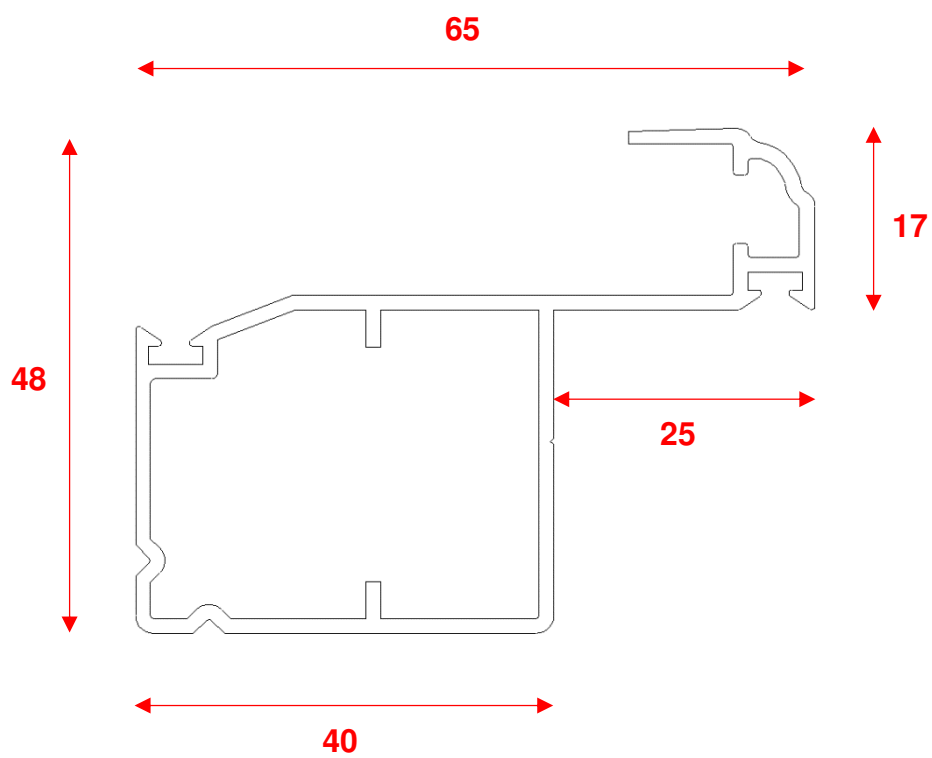

“SCURO A MURO”

- **FINESTRA**
- **PORTEFINESTRA**

Mod. Emilia

ACCESSORI STANDARD

Fascia interna

Spagnoletta colore nero

Cerniere 2 ali a scomparsa con cardini L.90 colore nero

Dimensioni anta

Nodo: EBT

Dimensioni nodo centrale

Dimensioni fascia interna

Dimensioni zoccolo

48

Nodo: ELS

Dimensione battuta anta su soglia

25
31

Nodo: EBT

Opzione accessori

**Serrature ad 1 o 3 punti
basculante per 2 o più ante**

**Serratura AGB Ariete a 2 o 3 punti
per 1 anta (anche per 2 o più ante)**