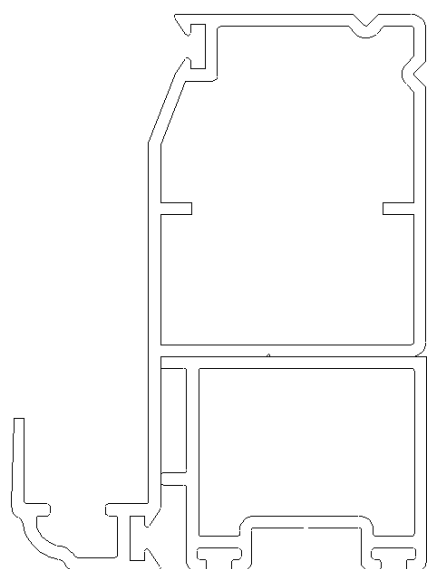

“SCURO A MURO”

- **FINESTRA**
- **PORTEFINESTRA**

Mod. Emilia

ACCESSORI STANDARD

Fascia interna

Spagnoletta colore nero

Cerniere 2 ali a scomparsa con cardini L.90 colore nero

Dimensioni anta

Nodo: EBT

Dimensioni nodo centrale

Dimensioni fascia interna

Dimensioni zoccolo

48

Nodo: ELS

Dimensione battuta anta su soglia

25
31

Nodo: EBT

Opzione accessori

**Serrature ad 1 o 3 punti
basculante per 2 o più ante**

**Serratura AGB Ariete a 2 o 3 punti
per 1 anta (anche per 2 o più ante)**