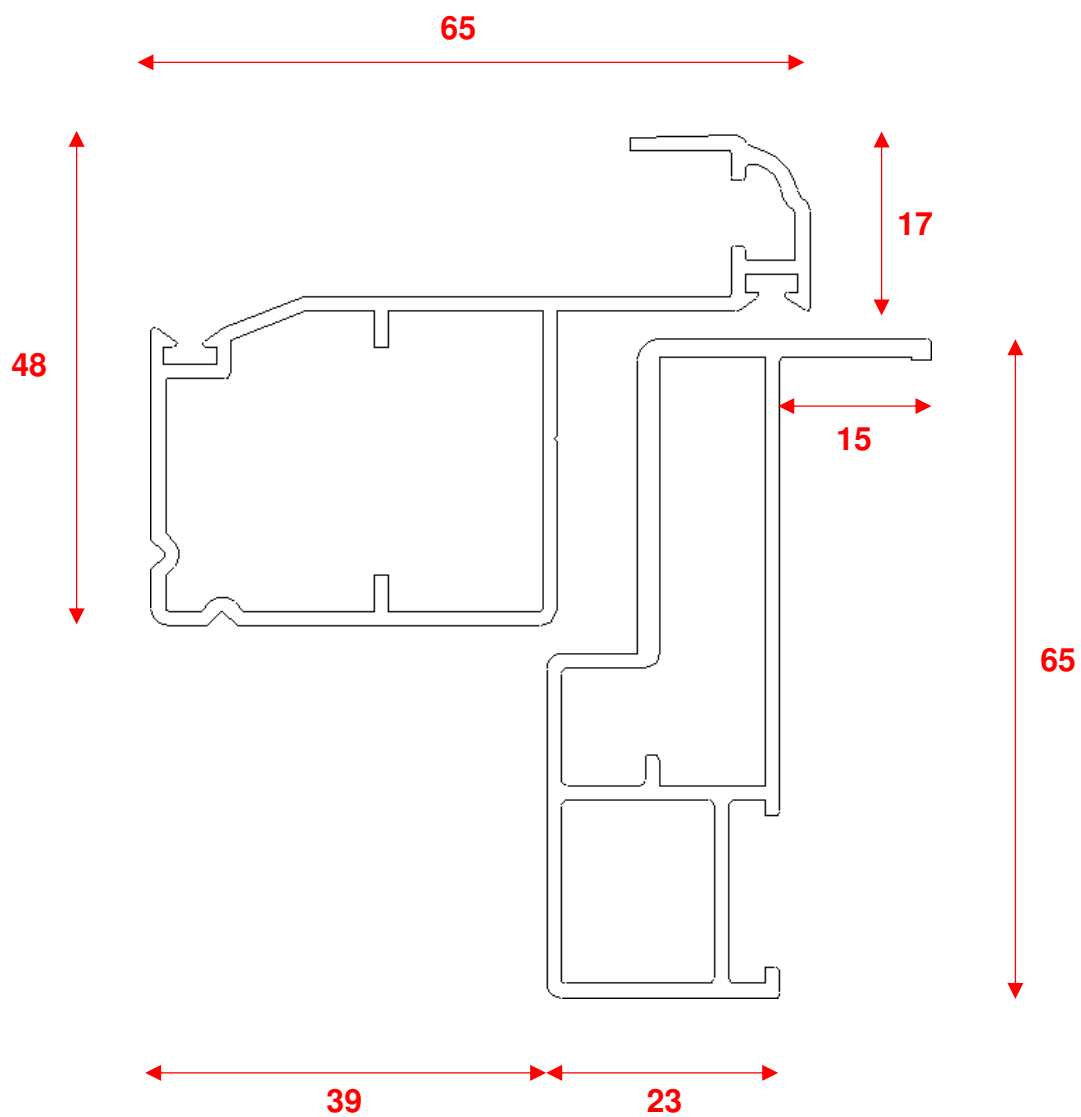

## Dimensioni anta / telaio standard

Nodo: BTR

## Dimensioni nodo centrale

### Dimensioni zoccolo

48

**Nodo: LSR**

### Dimensione battuta anta su soglia

25  
31

**Nodo: BTAR**

**Opzione telai con aletta battuta maggiorata**

**Nodo: BTR5**

**Nodo: BTR6**