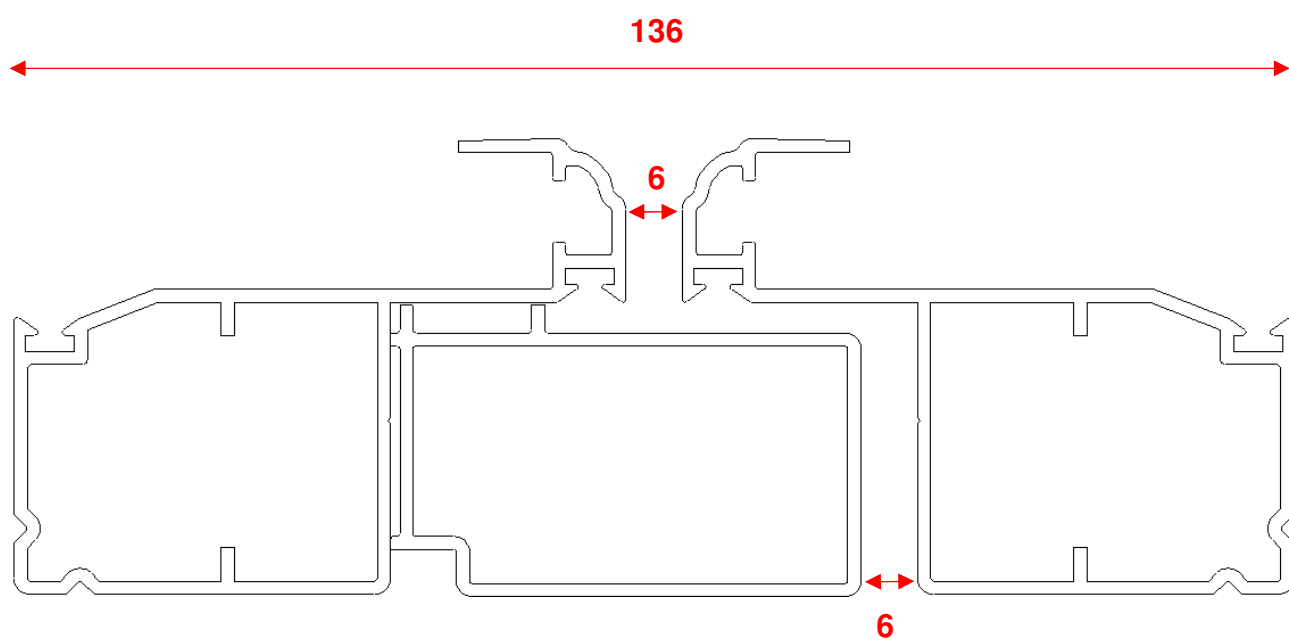

## Dimensioni anta / telaio standard

Nodo: BTR

## Dimensioni nodo centrale

### Dimensioni zoccolo

48

**Nodo: LSR**