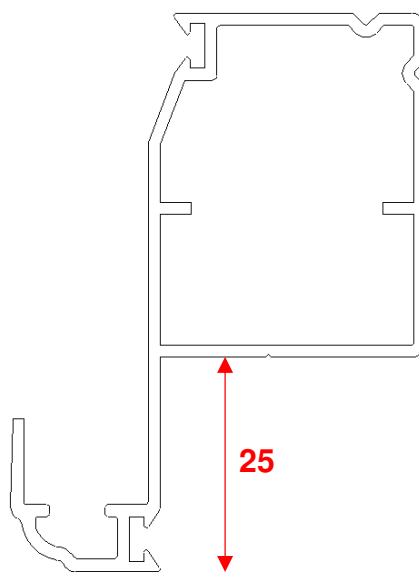

Dimensione battuta anta su soglia