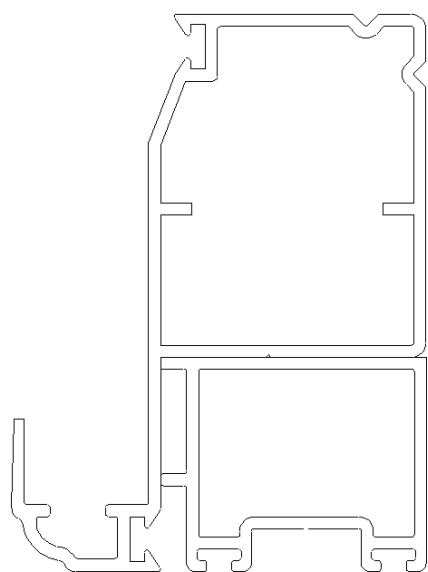

## Dimensioni anta / telaio standard

Nodo: BTR

## Dimensioni nodo centrale

## Dimensioni fascia per portafinestra

### Dimensioni zoccolo

48

**Nodo: LSR**