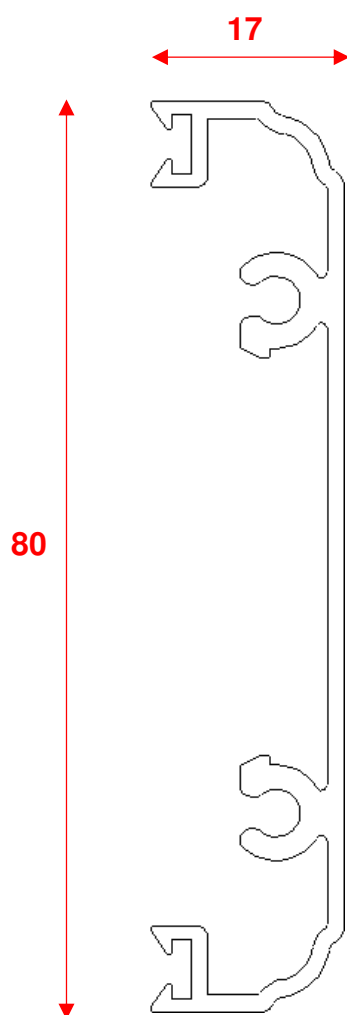

## Dimensioni anta / telaio standard

Nodo: BTR

## Dimensioni nodo centrale

### Dimensioni zoccolo

48

**Nodo: LSR**

### Dimensione battuta anta su soglia

25  
31

**Nodo: BTAR**

**Opzione telai con aletta battuta maggiorata**

**Nodo: BTR5**

**Nodo: BTR6**