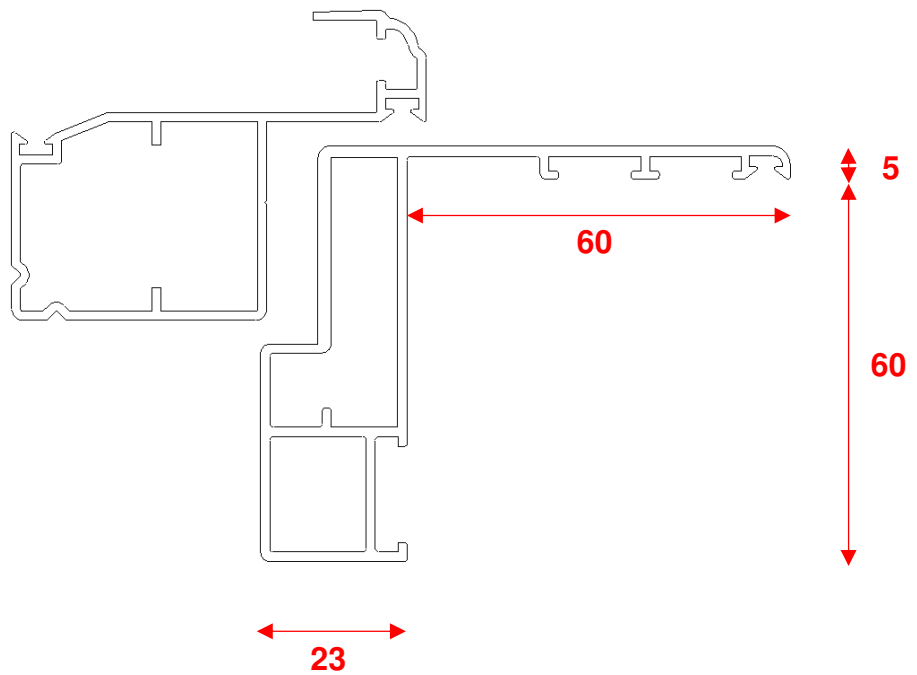

## Dimensioni nodo centrale

## Dimensioni fascia per portafinestra

### Dimensioni zoccolo

48

**Nodo: LSR**

### Dimensione battuta anta su soglia

25  
31

**Nodo: BTAR**

**Opzione telai con aletta battuta maggiorata**

**Nodo: BTR5**

**Nodo: BTR6**