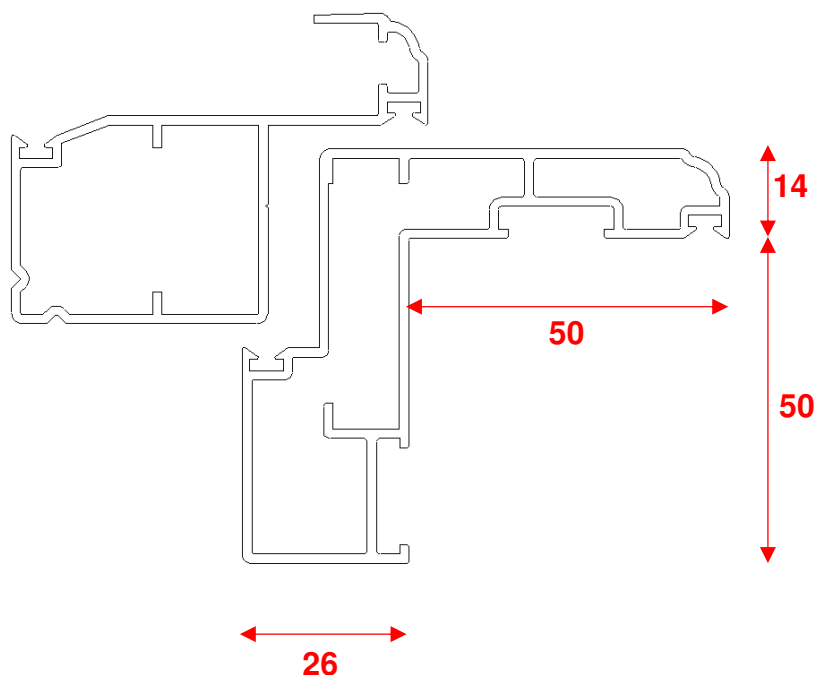

## Dimensioni nodo centrale

## Dimensioni fascia per portafinestra

### Dimensioni zoccolo

48

**Nodo: LSR**

### Dimensione battuta anta su soglia

25  
31

**Nodo: BTAR**

**Opzione telai con aletta battuta maggiorata**

**Nodo: BTR5**

**Nodo: BTR6**