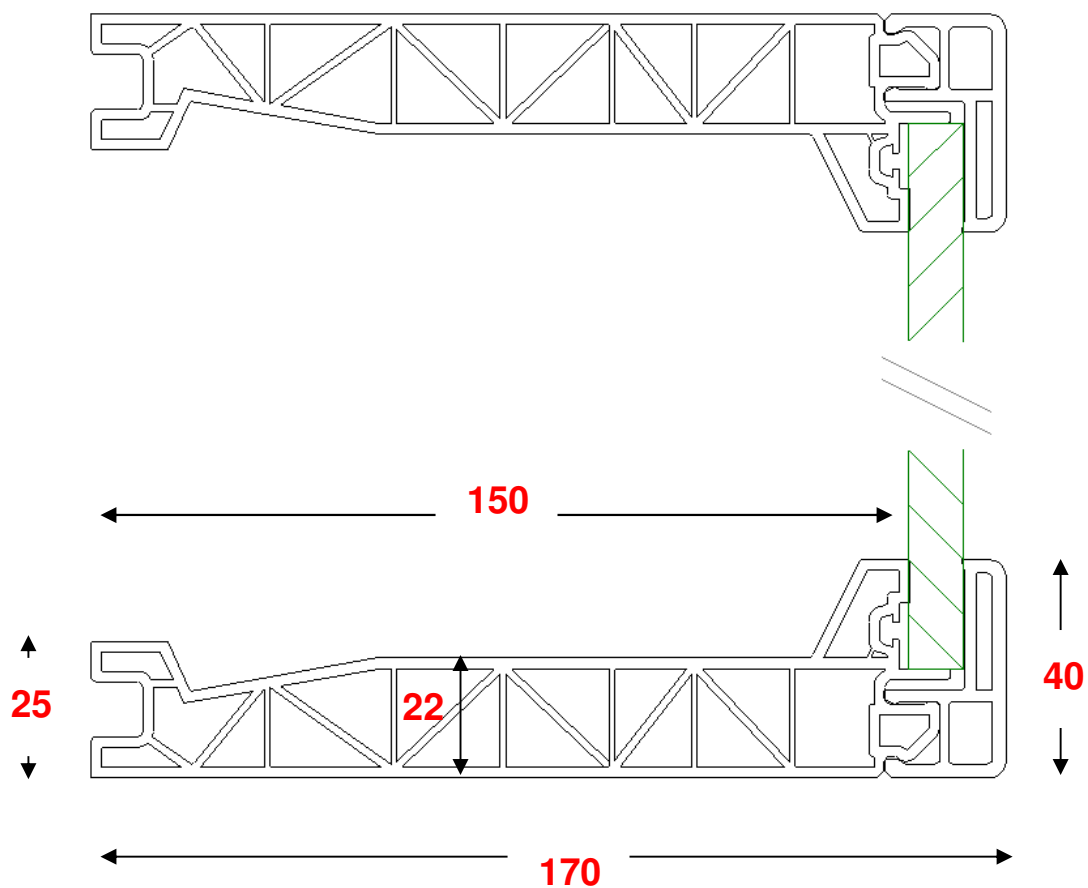

# CASSONETTO PVC

Coperchio frontale a scatto

Coibentato, certificato per risparmio energetico 1.3