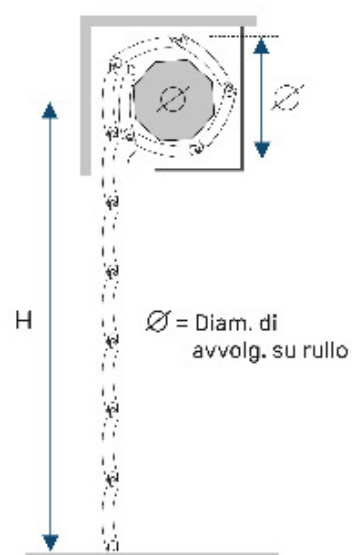

Avvolgibile Genova in PVC

DIMENSIONE PROFILO

13 x 55 mm

PESO PER METRO QUADRO

c.ca 5 Kg

LARG. MASSIMA CONSENTITA

2000 mm

N. DI BARRE PER 1 MT DI ALTEZZA

18

PROFILO

Altezza > Diametro

1000	>	155
1200	>	165
1300	>	170
1400	>	175
1500	>	180
1600	>	185
1700	>	190
1800	>	190
1900	>	195
2000	>	200
2200	>	210
2400	>	220
2600	>	230
2800	>	240
3000	>	245
3300	>	255

Avvolgibile Sole in PVC antigrandine

DIMENSIONE PROFILO

13 x 55 mm

PESO PER METRO QUADRO

c.ca 6 Kg

LARG. MASSIMA CONSENTITA

2400 mm

N. DI BARRE PER 1 MT DI ALTEZZA

18

PROFILO

Altezza > Diametro

1000	>	150
1200	>	165
1300	>	170
1400	>	170
1500	>	175
1600	>	180
1700	>	185
1800	>	190
1900	>	190
2000	>	200
2200	>	215
2400	>	220
2600	>	235
2800	>	240
3000	>	250
3300	>	250