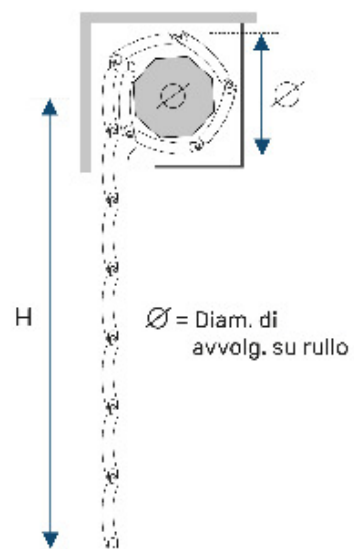

18

PROFILO

Altezza > Diametro

1000	>	155
1200	>	165
1300	>	170
1400	>	175
1500	>	180
1600	>	185
1700	>	190
1800	>	190
1900	>	195
2000	>	200
2200	>	210
2400	>	220
2600	>	230
2800	>	240
3000	>	245
3300	>	255

Avvolgibile Sole in PVC antigrandine

DIMENSIONE PROFILO

13 x 55 mm

PESO PER METRO QUADRO

c.ca 6 Kg

LARG. MASSIMA CONSENTITA

2400 mm

N. DI BARRE PER 1 MT DI ALTEZZA

18

PROFILO

Altezza > Diametro

1000	>	150
1200	>	165
1300	>	170
1400	>	170
1500	>	175
1600	>	180
1700	>	185
1800	>	190
1900	>	190
2000	>	200
2200	>	215
2400	>	220
2600	>	235
2800	>	240
3000	>	250
3300	>	250