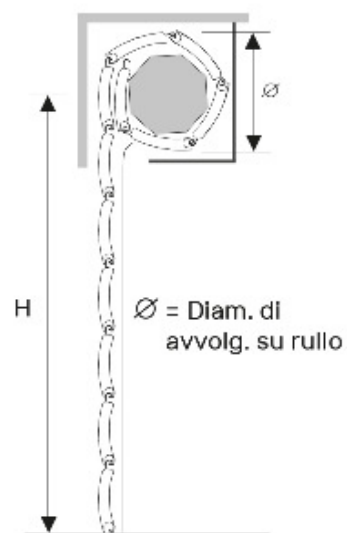

Avvolgibile Duero in Pvc e Alluminio ad isolamento termico

DIMENSIONE PROFILO

13 x 55 mm

PESO PER METRO QUADRO

c.ca 6,0 Kg

LARG. MASSIMA CONSENTITA

18

N. DI BARRE PER 1 MT DI ALTEZZA

4200 mm

PROFILO

Altezza > Diametro

1000	>	155
1200	>	165
1300	>	170
1400	>	175
1500	>	180
1600	>	185
1700	>	195
1800	>	200
1900	>	200
2000	>	215
2200	>	200
2400	>	225
2600	>	230
2800	>	240
3000	>	250
3300	>	255