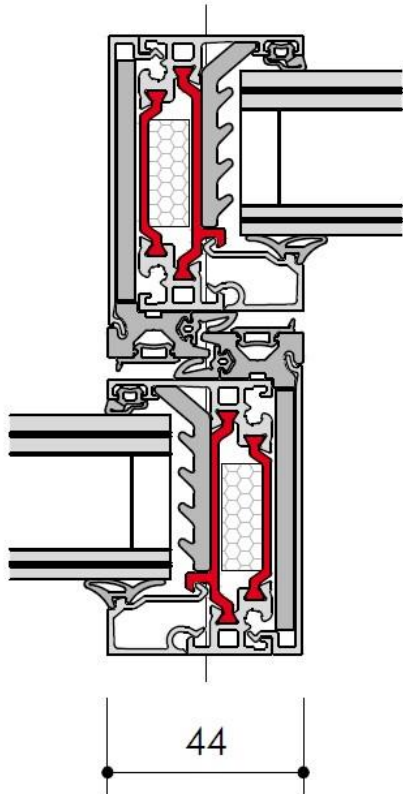

ALUK[®] SCORREVOLE ALZANTE TAGLIO TERMICO SISTEMA S140

TELAIO 2 VIE / ANTA LATERALE

TELAIO 2 VIE / ANTA SUPERIORE

NODO CENTRALE SLIM

NODO CENTRALE STANDARD

SOGLIA RIBASSATA 2 VIE

TELAIO 3 VIE / ANTA SUPERIORE E LATERALE

217

SOGLIA RIBASSATA 3 VIE

MANIGLIE

MOD. QUADRA

MOD. RONDO