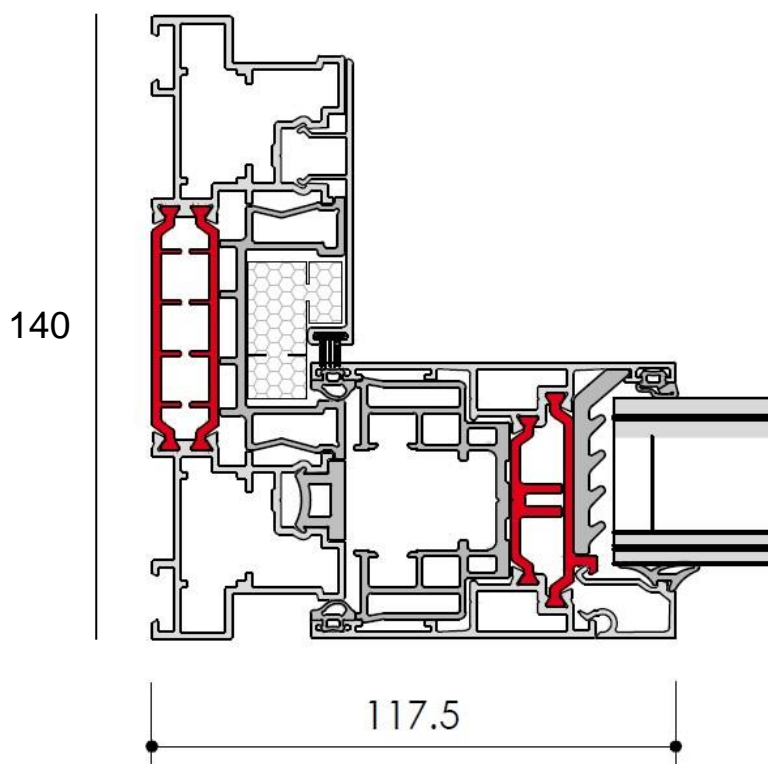

ALUK[®] SCORREVOLE ALZANTE TAGLIO TERMICO SISTEMA S140

TELAIO 2 VIE / ANTA LATERALE

TELAIO 2 VIE / ANTA SUPERIORE

NODO CENTRALE SLIM

NODO CENTRALE STANDARD

SOGLIA RIBASSATA 2 VIE

TELAIO 3 VIE / ANTA SUPERIORE E LATERALE

217

SOGLIA RIBASSATA 3 VIE

MANIGLIE

MOD. QUADRA

MOD. RONDO