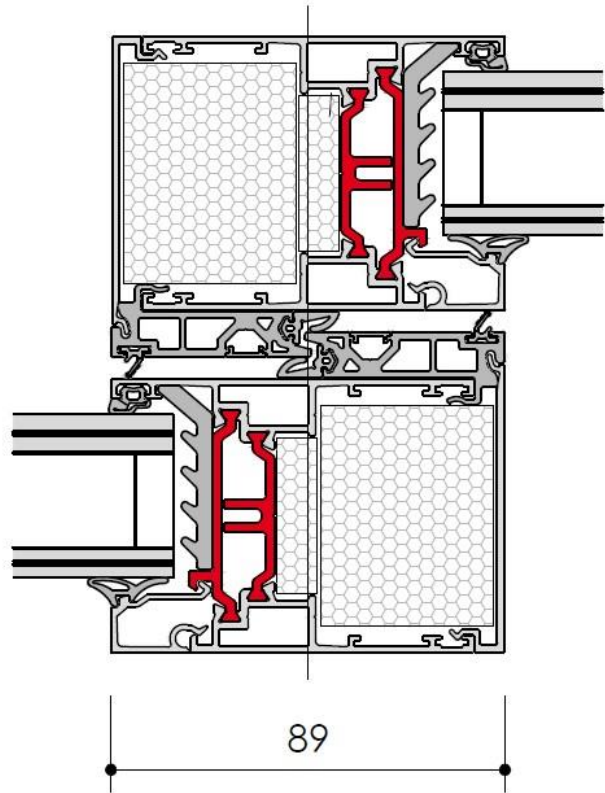

ALUK[®] SCORREVOLE ALZANTE TAGLIO TERMICO SISTEMA S140

TELAIO 2 VIE / ANTA LATERALE

TELAIO 2 VIE / ANTA SUPERIORE

NODO CENTRALE SLIM

NODO CENTRALE STANDARD

SOGLIA RIBASSATA 2 VIE

TELAIO 3 VIE / ANTA SUPERIORE E LATERALE

217

SOGLIA RIBASSATA 3 VIE

MANIGLIE

MOD. QUADRA

MOD. RONDO