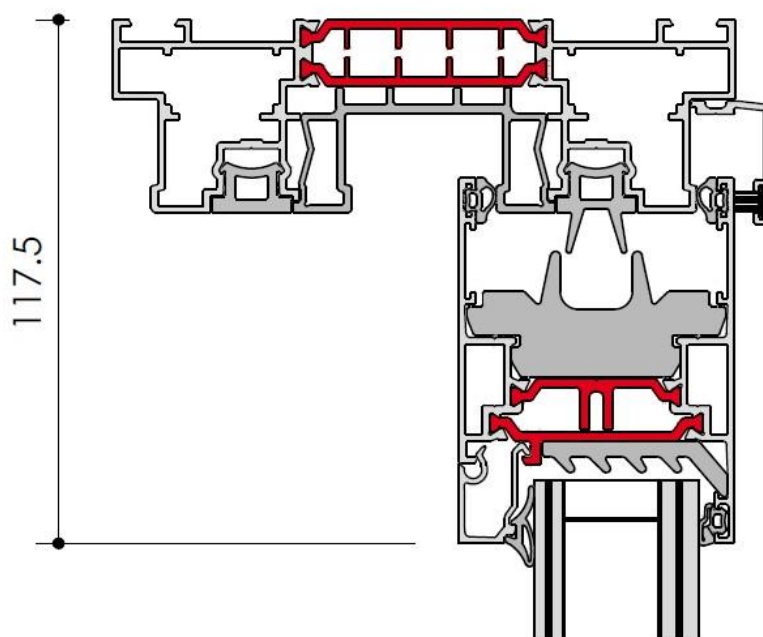

ALUK[®] SCORREVOLE ALZANTE TAGLIO TERMICO SISTEMA S140

TELAIO 2 VIE / ANTA LATERALE

TELAIO 2 VIE / ANTA SUPERIORE

NODO CENTRALE SLIM

NODO CENTRALE STANDARD

SOGLIA RIBASSATA 2 VIE

TELAIO 3 VIE / ANTA SUPERIORE E LATERALE

217

SOGLIA RIBASSATA 3 VIE

MANIGLIE

MOD. QUADRA

MOD. RONDO