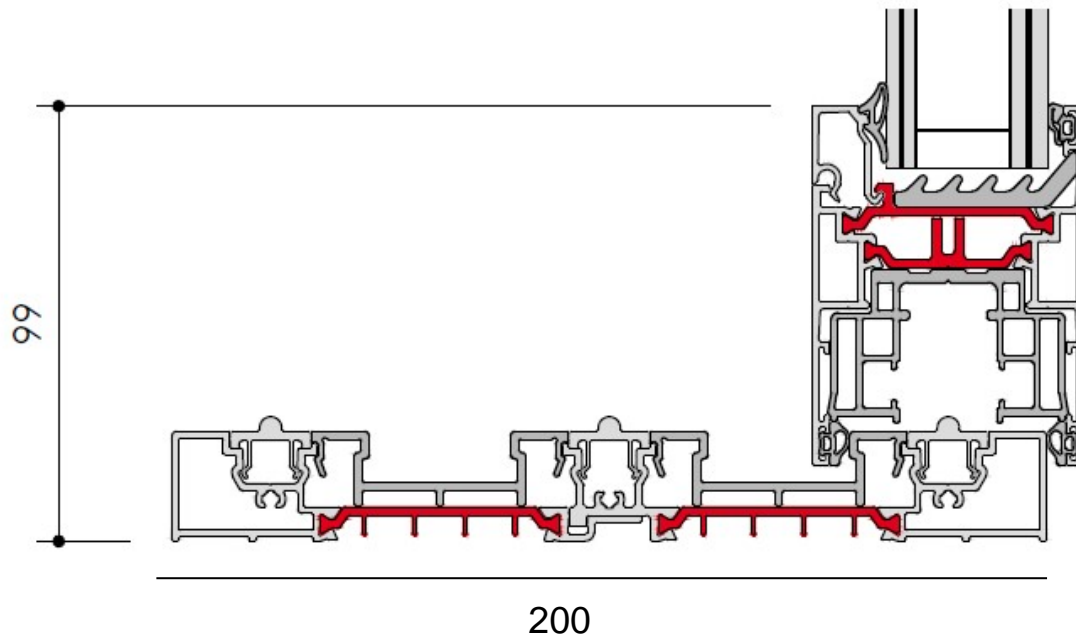

ALUK[®] SCORREVOLE ALZANTE TAGLIO TERMICO SISTEMA S140

TELAIO 2 VIE / ANTA LATERALE

TELAIO 2 VIE / ANTA SUPERIORE

NODO CENTRALE SLIM

NODO CENTRALE STANDARD

SOGLIA RIBASSATA 2 VIE

TELAIO 3 VIE / ANTA SUPERIORE E LATERALE

217

SOGLIA RIBASSATA 3 VIE

MANIGLIE

MOD. QUADRA

MOD. RONDO