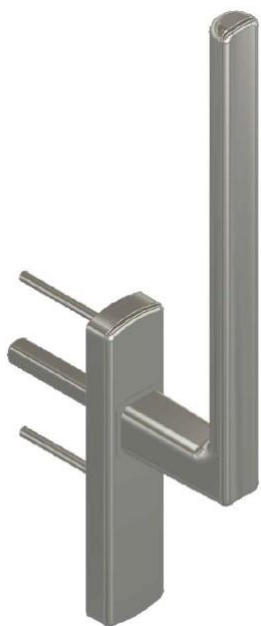

ALUK[®] SCORREVOLE ALZANTE TAGLIO TERMICO SISTEMA S140

TELAIO 2 VIE / ANTA LATERALE

TELAIO 2 VIE / ANTA SUPERIORE

NODO CENTRALE SLIM

NODO CENTRALE STANDARD

SOGLIA RIBASSATA 2 VIE

TELAIO 3 VIE / ANTA SUPERIORE E LATERALE

217

SOGLIA RIBASSATA 3 VIE

MANIGLIE

MOD. QUADRA

MOD. RONDO