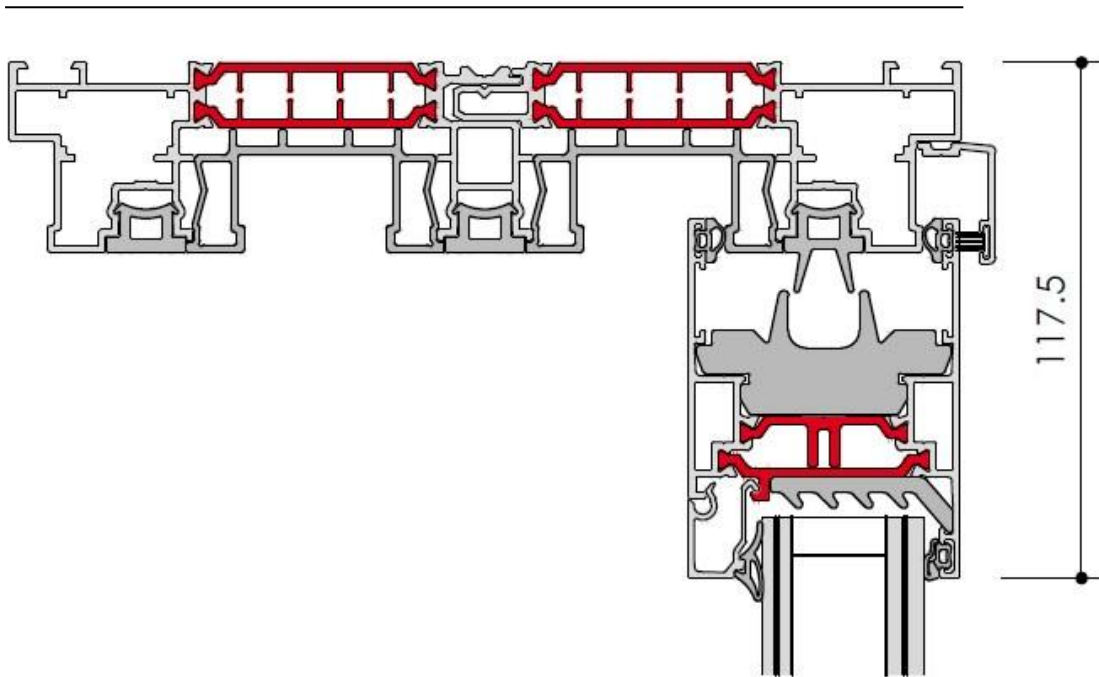

ALUK[®] SCORREVOLE ALZANTE TAGLIO TERMICO SISTEMA S140

TELAIO 2 VIE / ANTA LATERALE

TELAIO 2 VIE / ANTA SUPERIORE

NODO CENTRALE SLIM

NODO CENTRALE STANDARD

SOGLIA RIBASSATA 2 VIE

TELAIO 3 VIE / ANTA SUPERIORE E LATERALE

217

SOGLIA RIBASSATA 3 VIE

MANIGLIE

MOD. QUADRA

MOD. RONDO