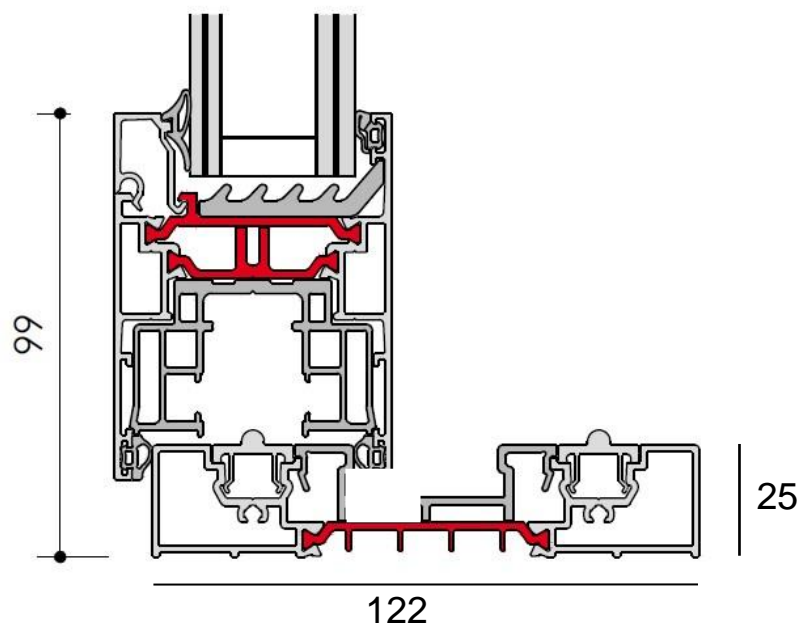

ALUK[®] SCORREVOLE ALZANTE TAGLIO TERMICO SISTEMA S140

TELAIO 2 VIE / ANTA LATERALE

TELAIO 2 VIE / ANTA SUPERIORE

NODO CENTRALE SLIM

NODO CENTRALE STANDARD

SOGLIA RIBASSATA 2 VIE

TELAIO 3 VIE / ANTA SUPERIORE E LATERALE

217

SOGLIA RIBASSATA 3 VIE

MANIGLIE

MOD. QUADRA

MOD. RONDO